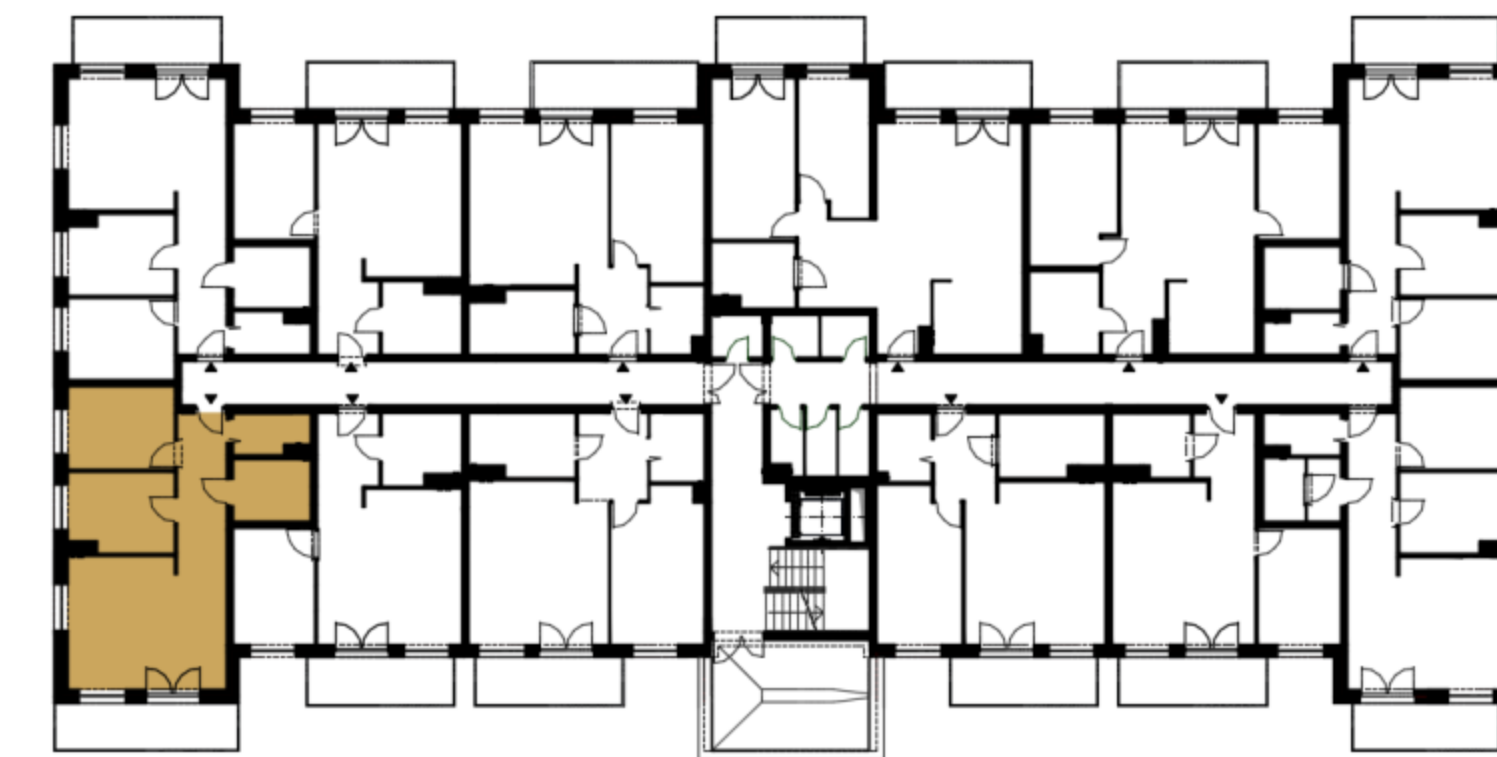

www.osiedle-santo.pl

Rzut mieszkania

Rzut piętra

NR	POMIESZCZENIE	POWIERZCHNIA
1	Przedpokój	7,62 m ²
2	Łazienka	5,22 m ²
3	Salon z kuchnią	23,35 m ²
4	Pokój	9,07 m ²
5	Pokój	9,63 m ²
6	Garderoba	3,29 m ²
Suma pow.		58,18 m²
7	Balkon	