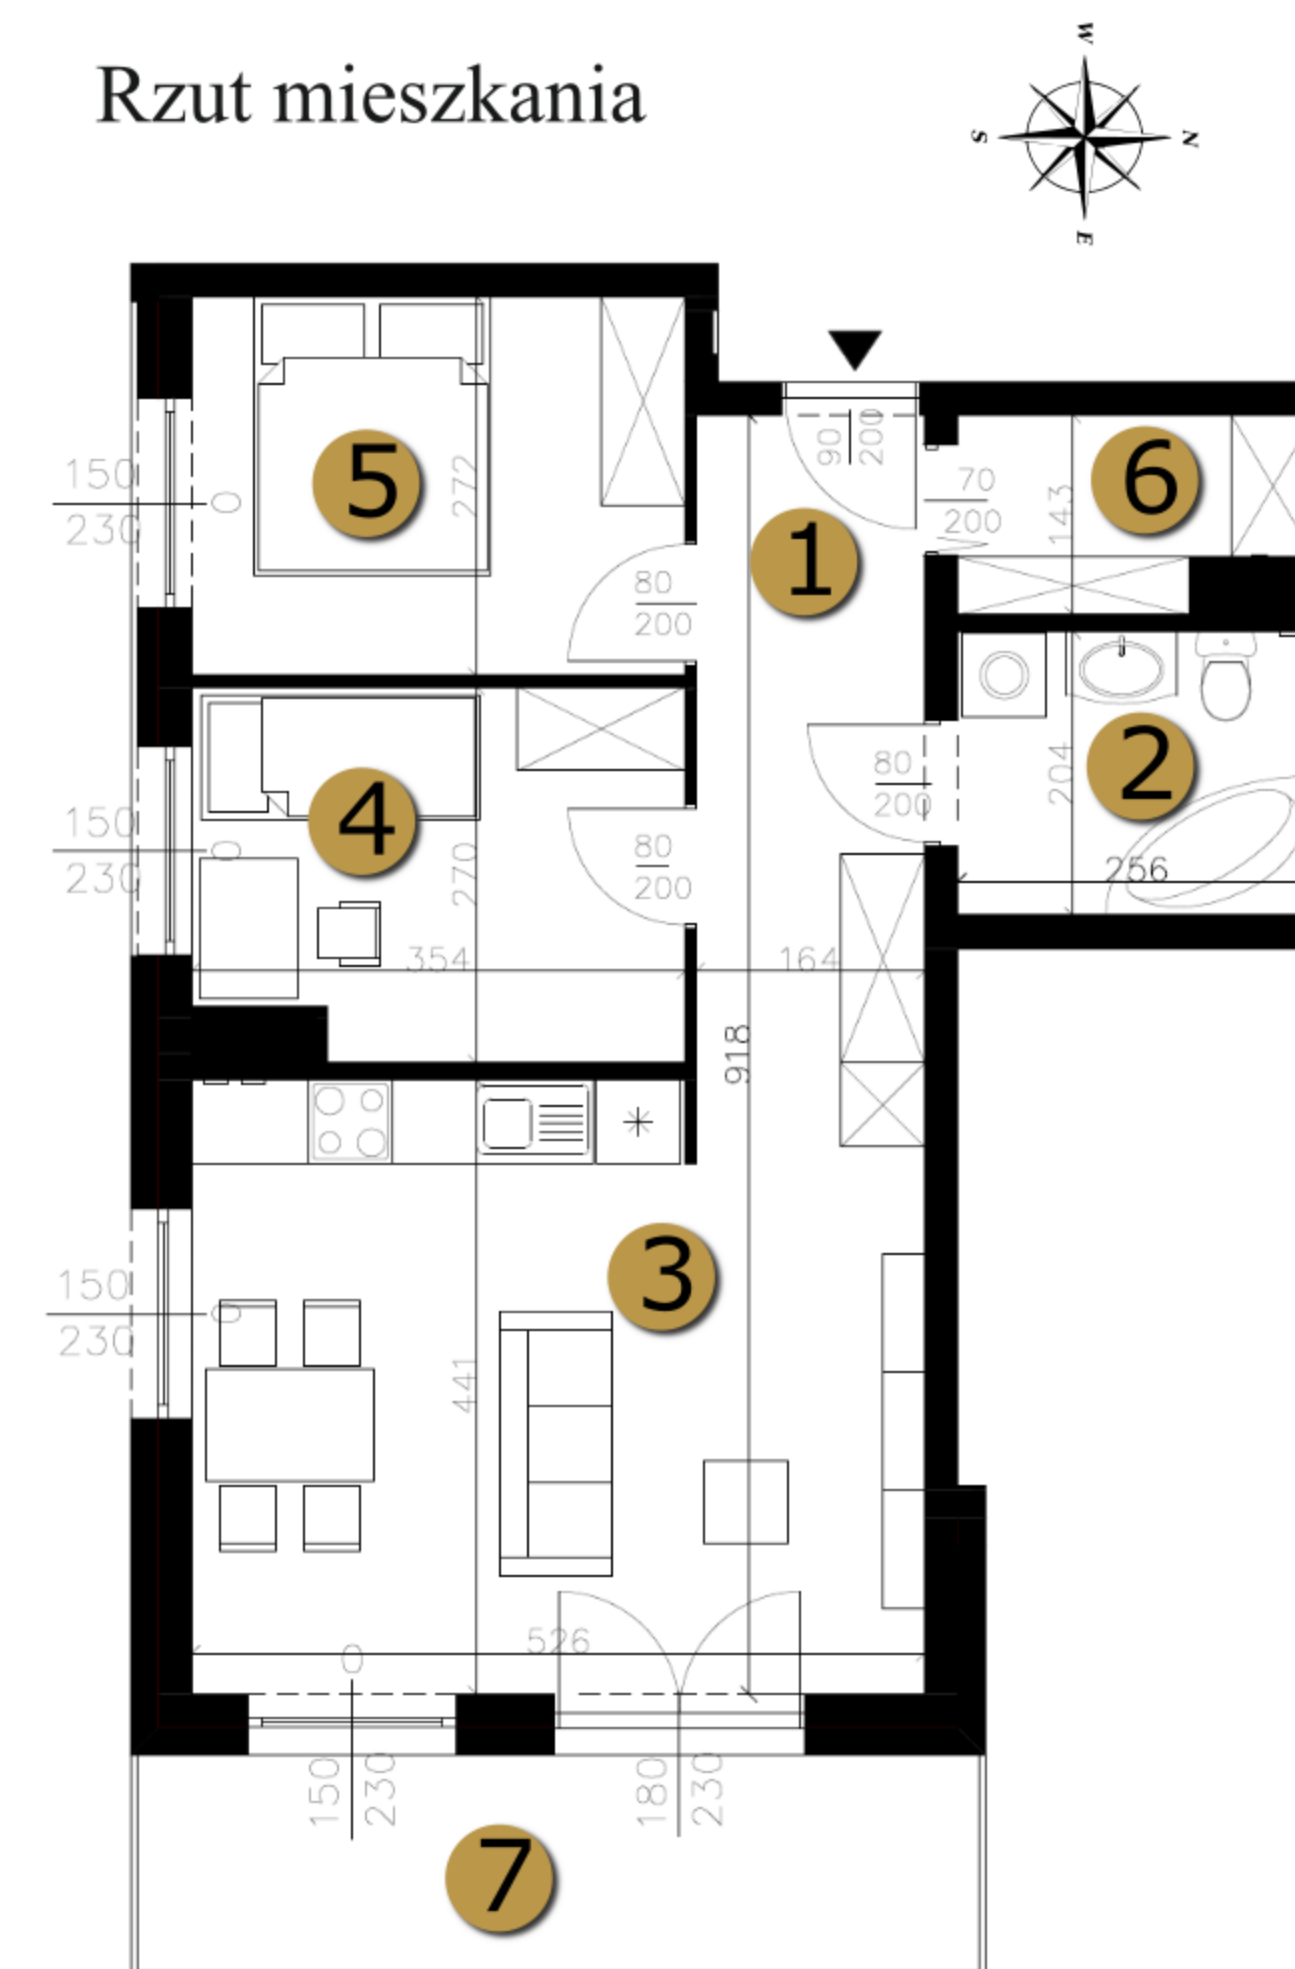

www.osiedle-santo.pl

Rzut mieszkania

Rzut piętra

NR	POMIESZCZENIE	POWIERZCHNIA
1	Przedpokój	7,62 m ²
2	Łazienka	5,22 m ²
3	Salon z kuchnią	23,35 m ²
4	Pokój	9,07 m ²
5	Pokój	9,63 m ²
6	Garderoba	3,29 m ²
Suma pow.		58,18 m²
7	Balkon	