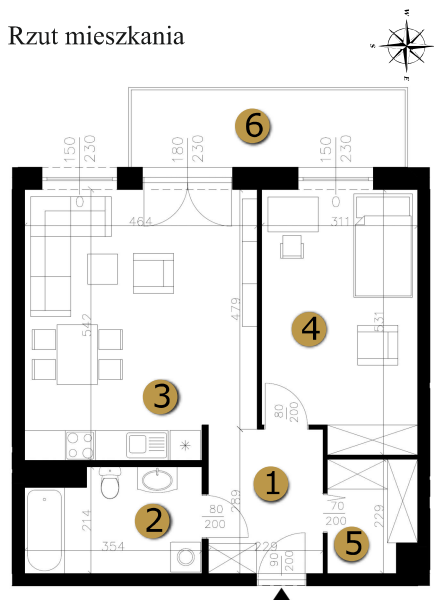

[www.osiedle-santo.pl](http://www.osiedle-santo.pl)

Rzut mieszkania

Rzut piętra

NR	POMIESZCZENIE	POWIERZCHNIA
1	Przedpokój	6,62 m <sup>2</sup>
2	Łazienka	7,07 m <sup>2</sup>
3	Salon z kuchnią	24,45 m <sup>2</sup>
4	Pokój	15,73 m <sup>2</sup>
5	Garderoba	3,86 m <sup>2</sup>
<b>Suma pow. parteru</b>		<b>57,73 m<sup>2</sup></b>
6	Balokn	