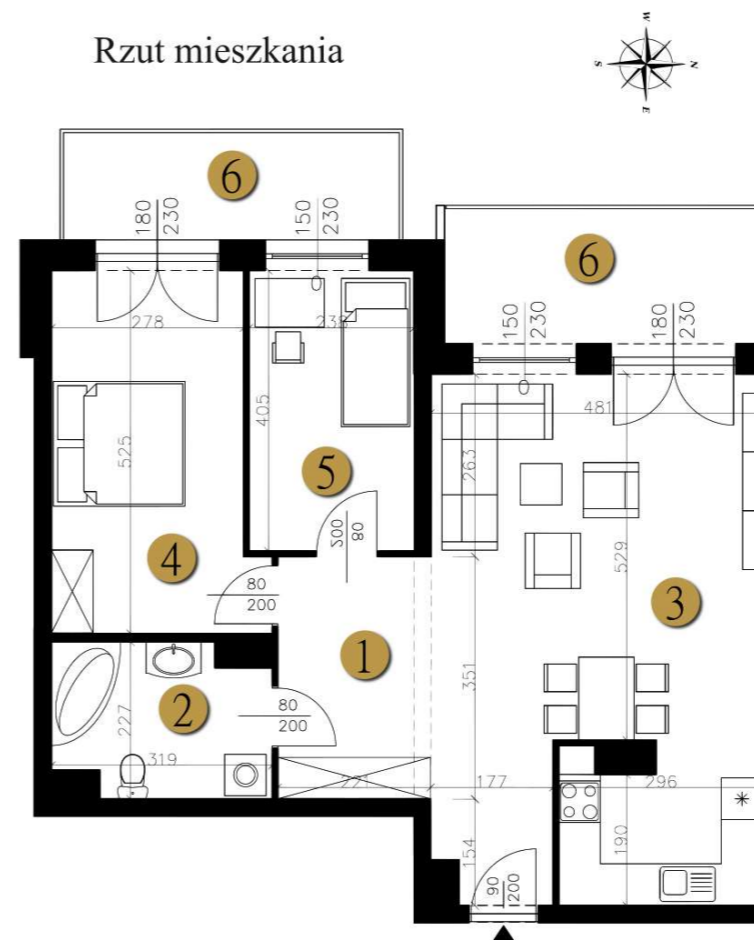

www.osiedle-santo.pl

Rzut mieszkania

Rzut piętra

NR	POMIESZCZENIE	POWIERZCHNIA
1	Przedpokój	13,23 m ²
2	Łazienka	6,66 m ²
3	Salon z kuchnią	30,46 m ²
4	Pokój	15,04 m ²
5	Pokój	9,70 m ²
Suma pow.		75,09 m²
6	Balkon	