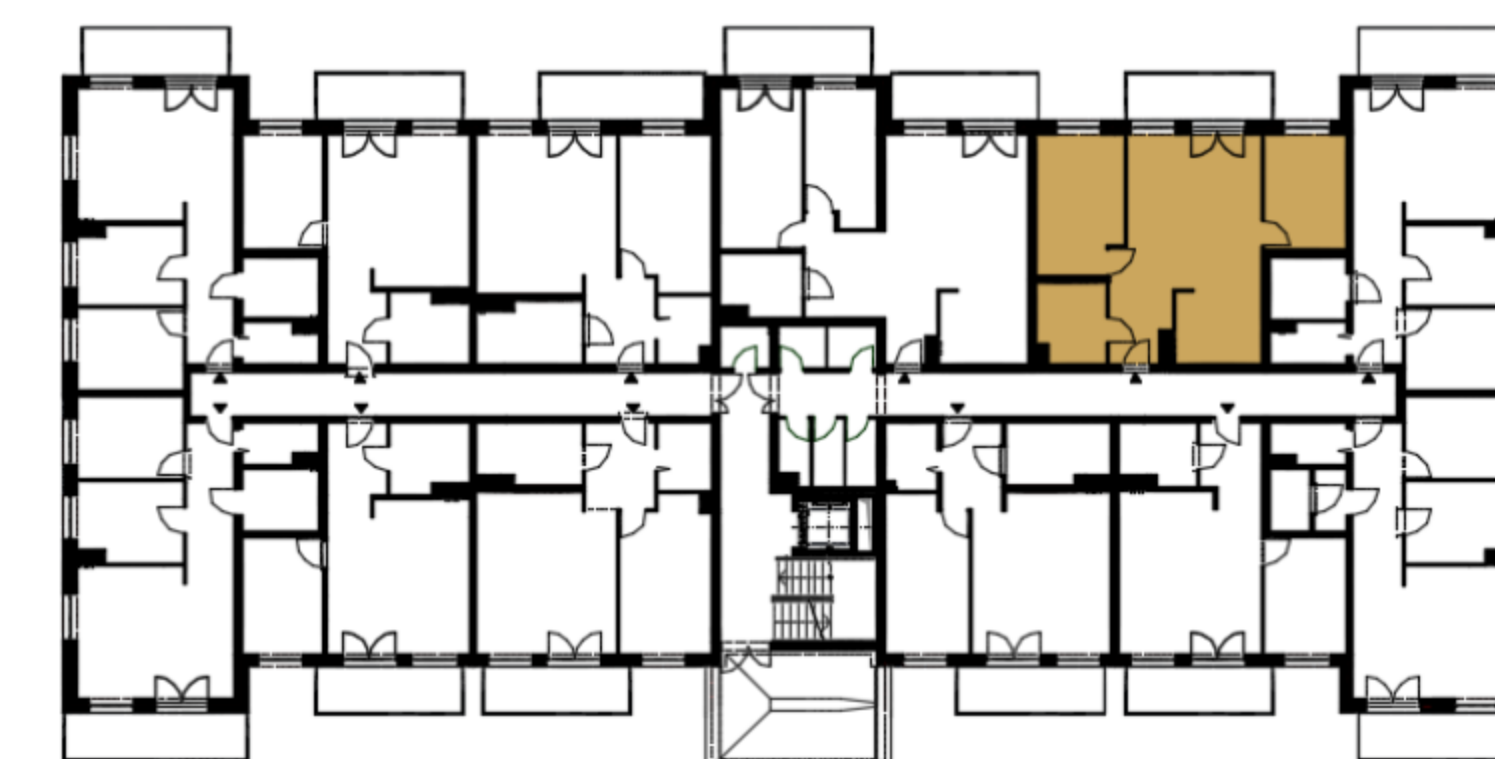

www.osiedle-santo.pl

Rzut mieszkania

Rzut piętra

NR	POMIESZCZENIE	POWIERZCHNIA
1	Przedpokój	4,67 m ²
2	Łazienka	6,17 m ²
3	Salon z kuchnią	31,29 m ²
4	Pokój	13,45 m ²
5	Pokój	10,47 m ²
Suma pow.		66,05 m²
6	Balkon	