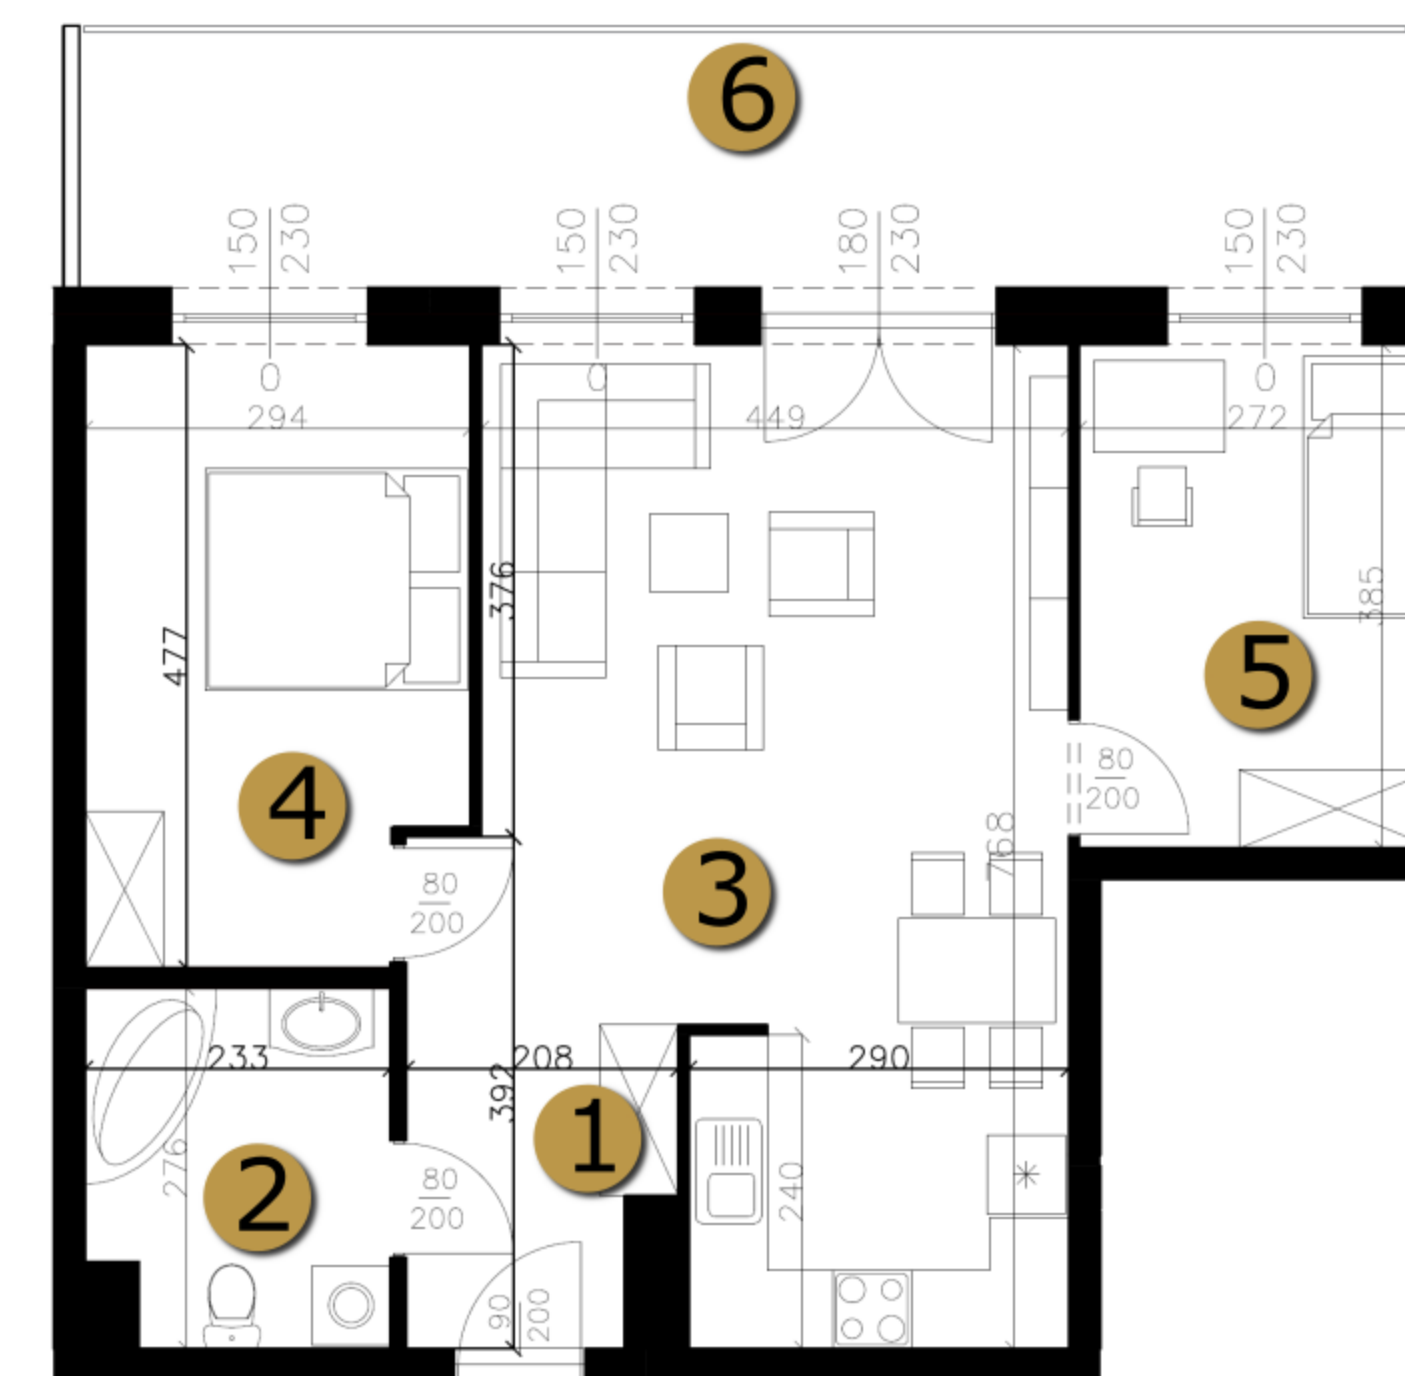

www.osiedle-santo.pl

Rzut mieszkania

Rzut piętra

NR	POMIESZCZENIE	POWIERZCHNIA
1	Przedpokój	4,67 m ²
2	Łazienka	6,17 m ²
3	Salon z kuchnią	31,29 m ²
4	Pokój	13,45 m ²
5	Pokój	10,47 m ²
Suma pow.		66,05 m²
6	Balkon	