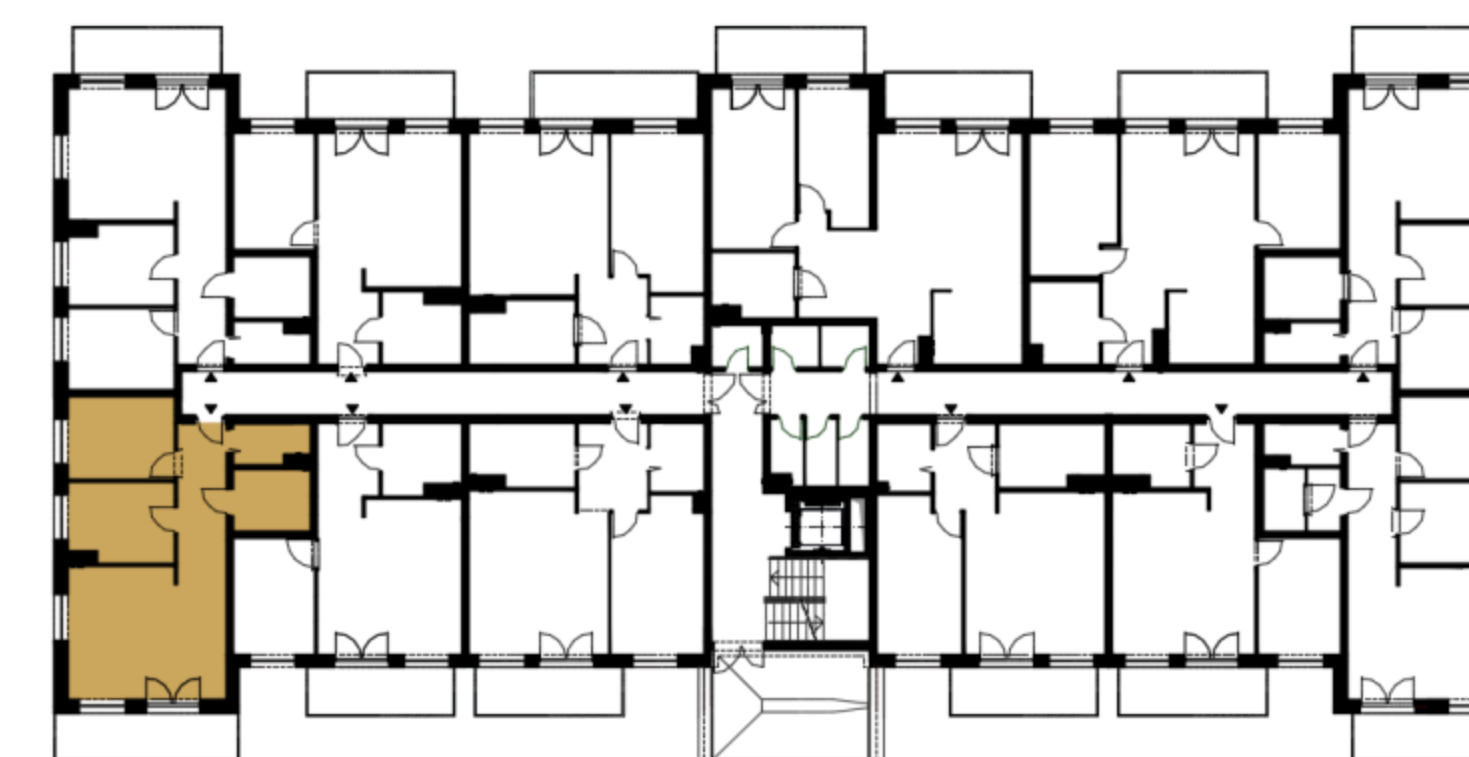

www.osiedle-santo.pl

Rzut mieszkania

Rzut piętra

| NR | POMIESZCZENIE | POWIERZCHNIA |
|------------------|-----------------|----------------------------|
| 1 | Przedpokój | 7,62 m ² |
| 2 | Łazienka | 5,22 m ² |
| 3 | Salon z kuchnią | 23,35 m ² |
| 4 | Pokój | 9,07 m ² |
| 5 | Pokój | 9,63 m ² |
| 6 | Garderoba | 3,29 m ² |
| Suma pow. | | 58,18 m² |
| 7 | Balkon | |