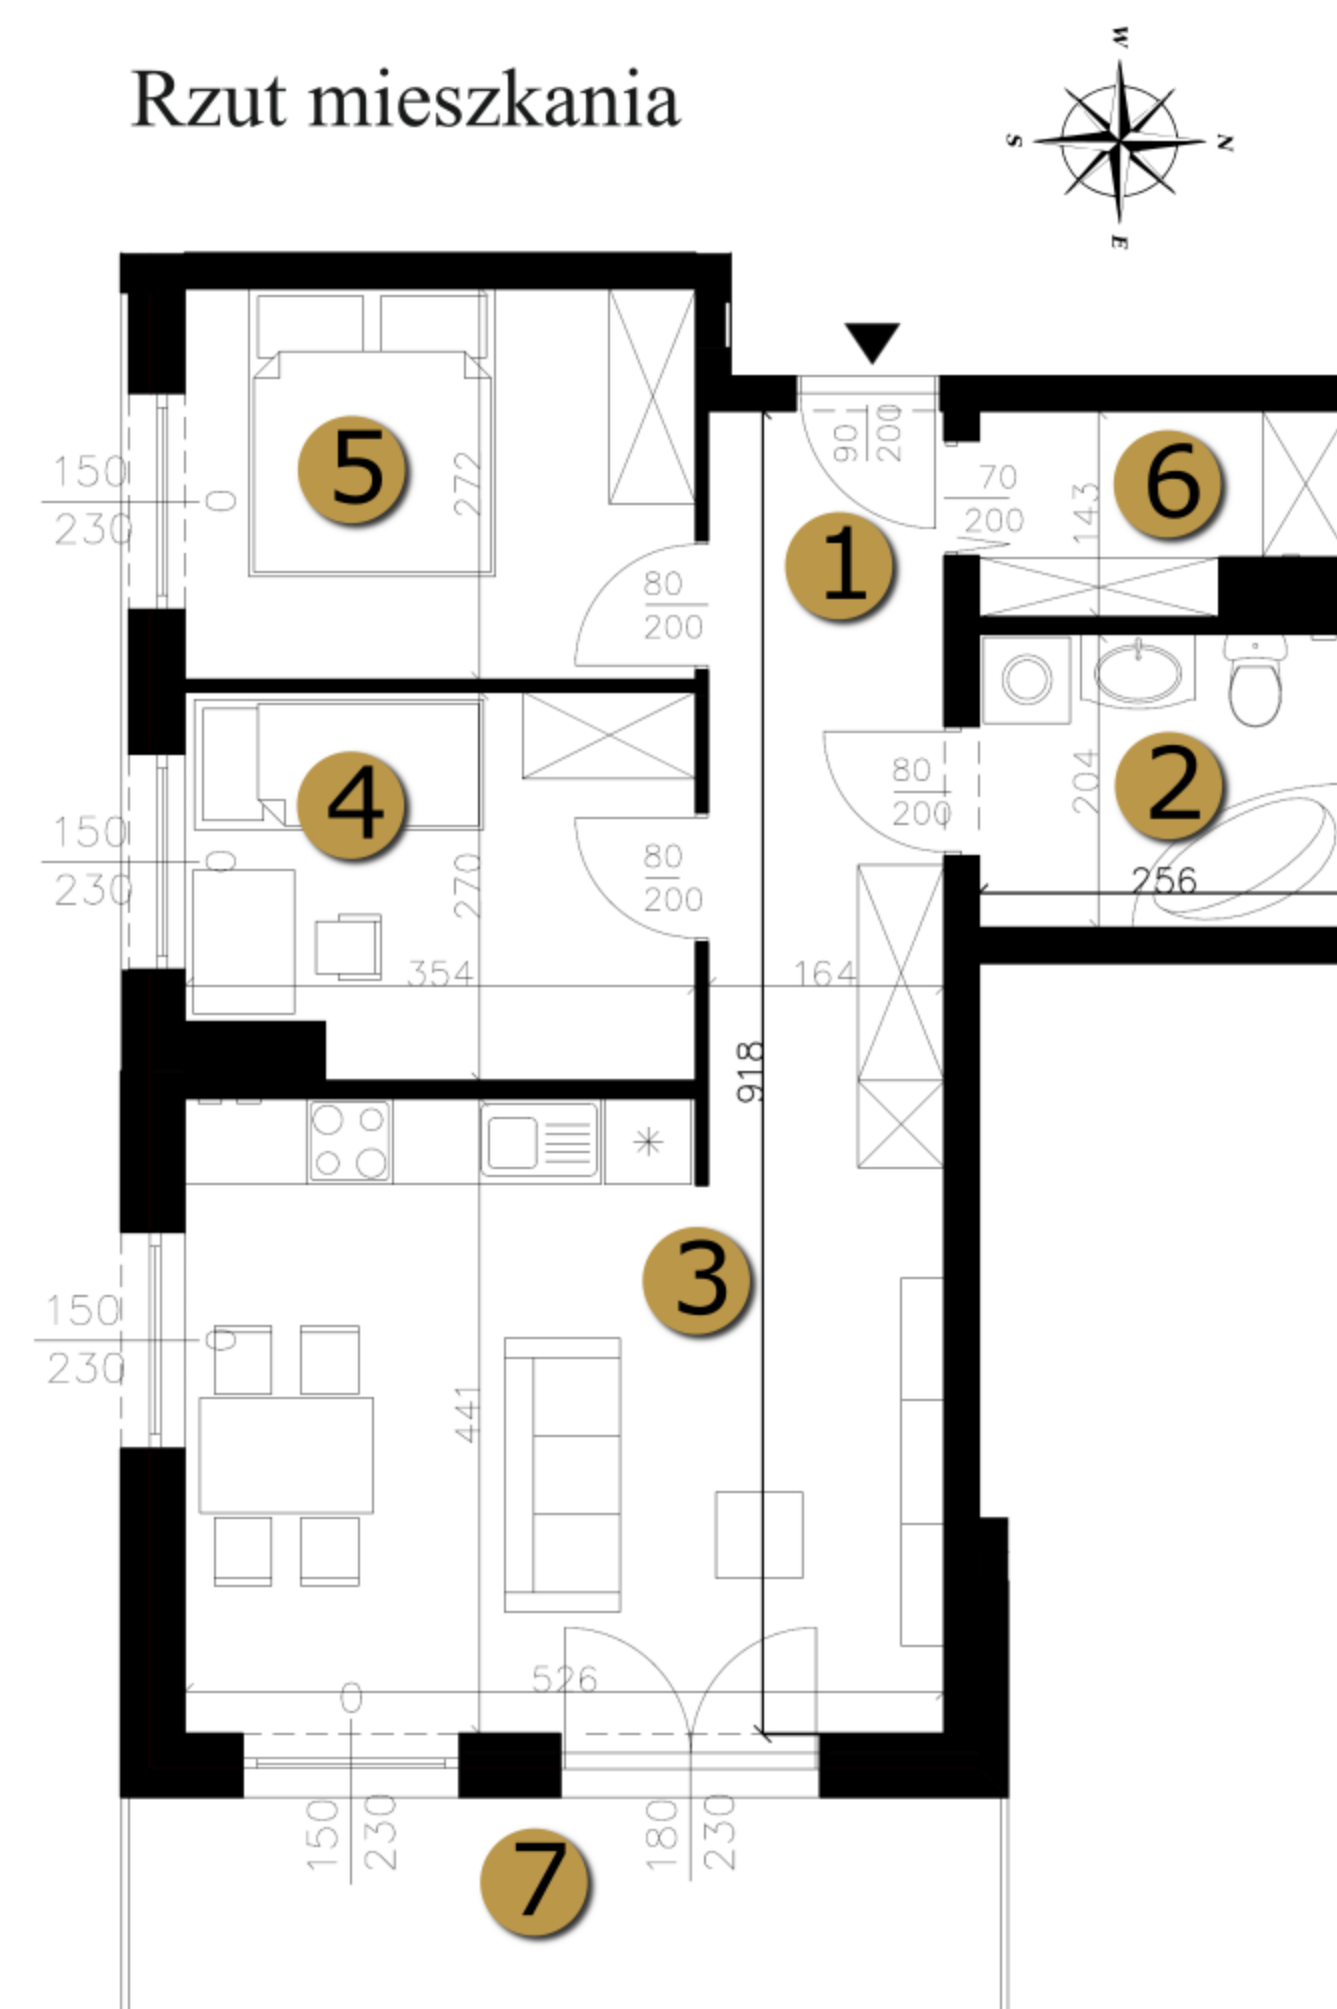

www.osiedle-santo.pl

Rzut mieszkania

Rzut piętra

| NR | POMIESZCZENIE | POWIERZCHNIA |
|------------------|-----------------|----------------------------|
| 1 | Przedpokój | 7,62 m ² |
| 2 | Łazienka | 5,22 m ² |
| 3 | Salon z kuchnią | 23,35 m ² |
| 4 | Pokój | 9,07 m ² |
| 5 | Pokój | 9,63 m ² |
| 6 | Garderoba | 3,29 m ² |
| Suma pow. | | 58,18 m² |
| 7 | Balkon | |