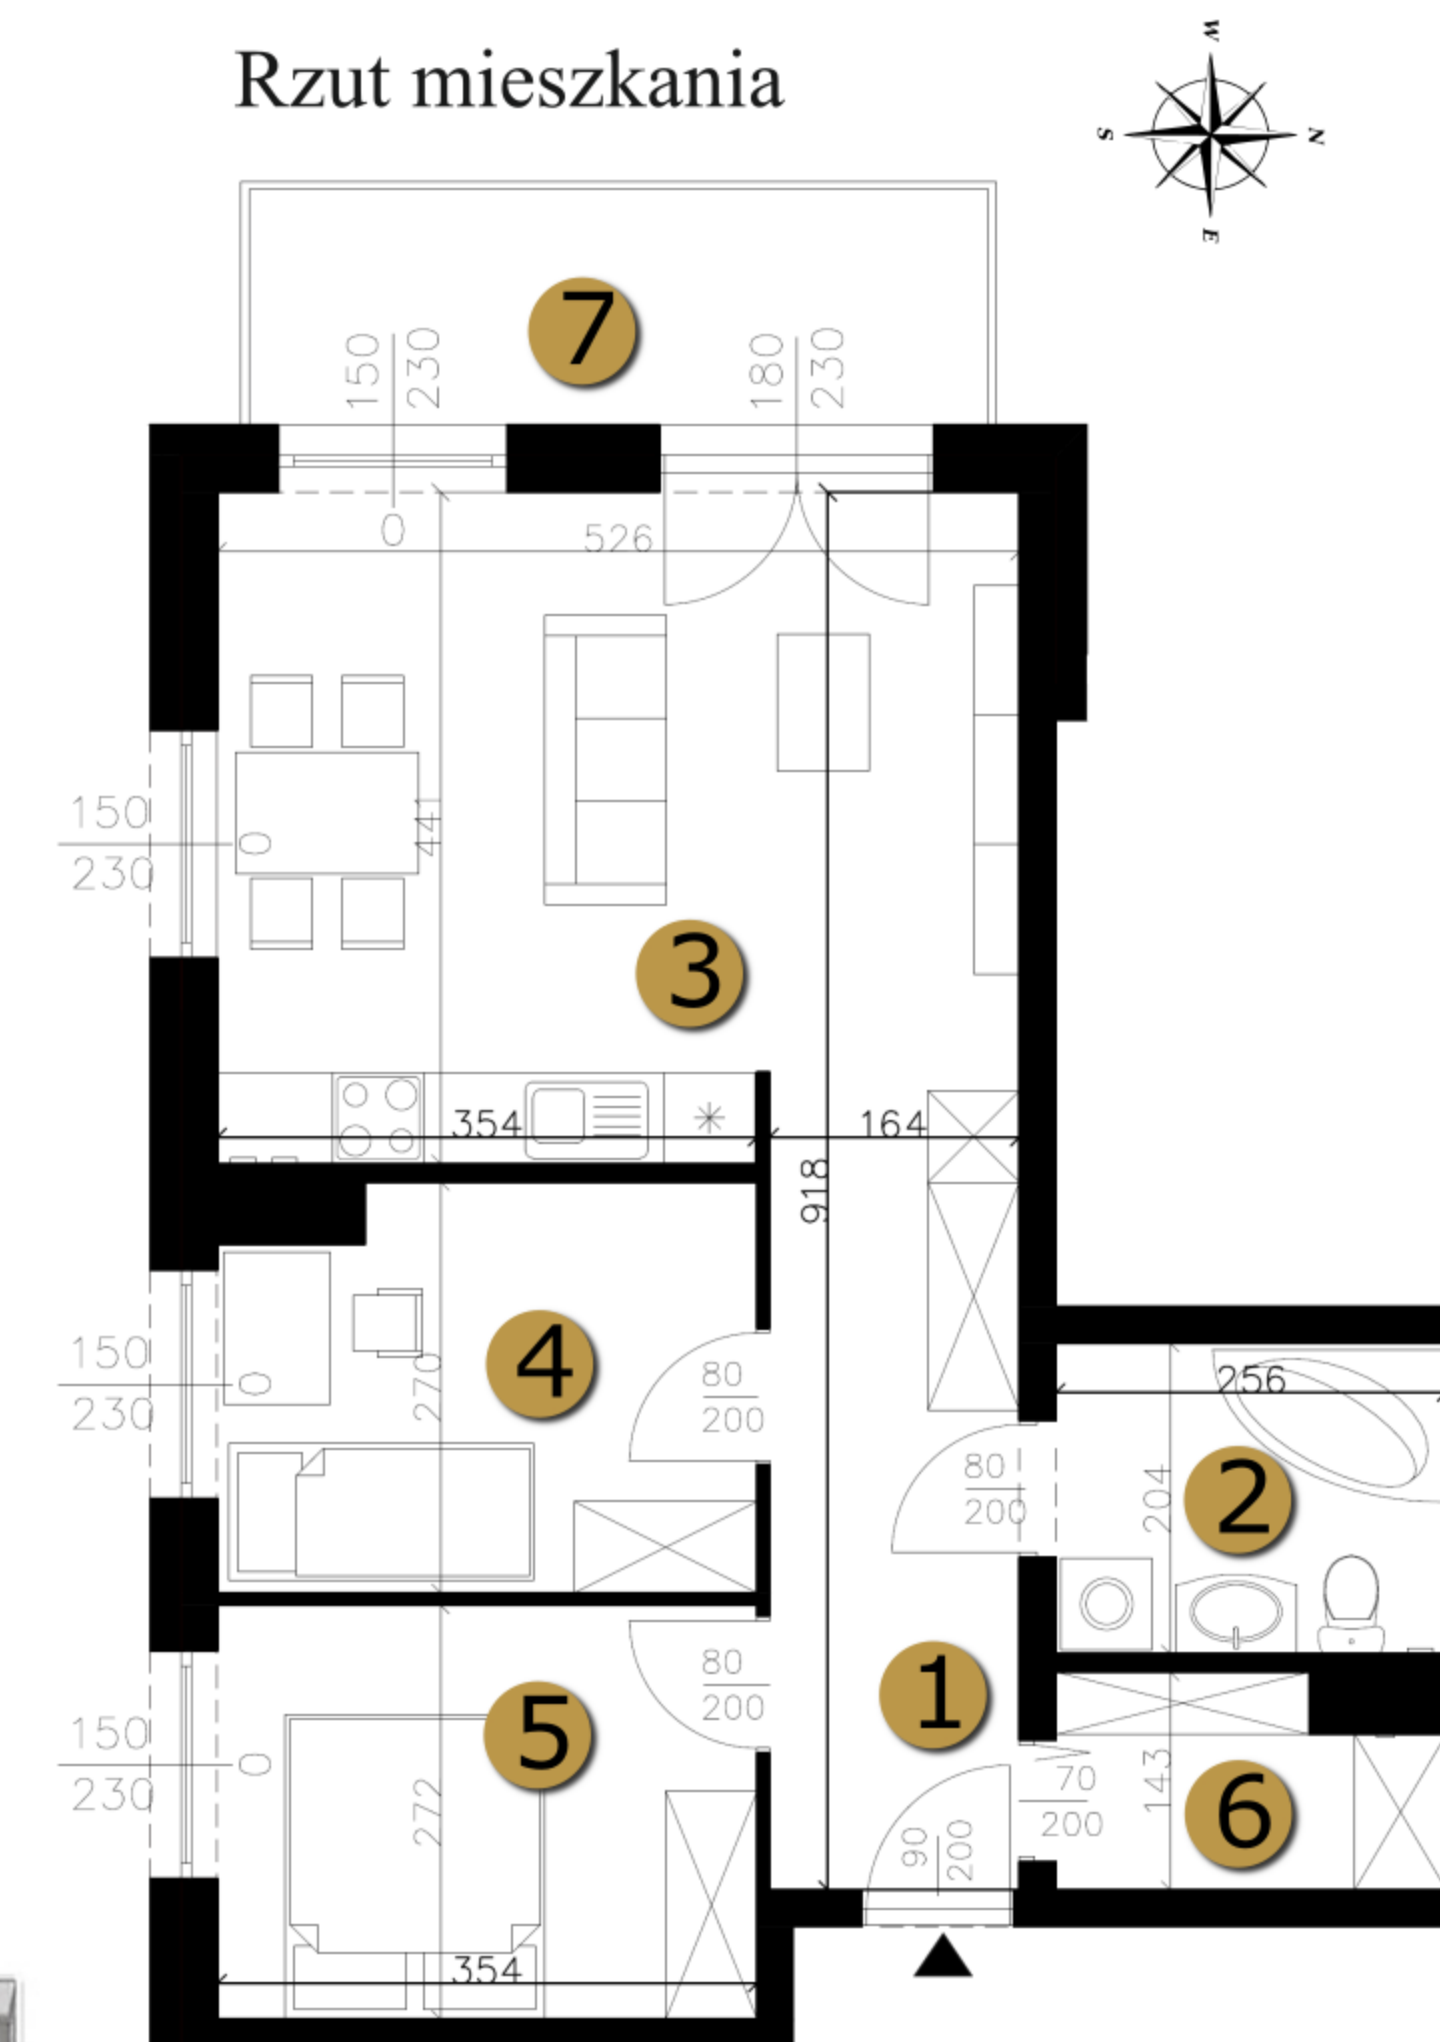

www.osiedle-santo.pl

Rzut mieszkania

Rzut piętra

NR	POMIESZCZENIE	POWIERZCHNIA
1	Przedpokój	7,63 m ²
2	Łazienka	5,22 m ²
3	Salon z kuchnią	23,35 m ²
4	Pokój	9,16 m ²
5	Pokój	9,63 m ²
6	Garderoba	3,29 m ²
Suma pow.		58,28 m²
7	Balkon	