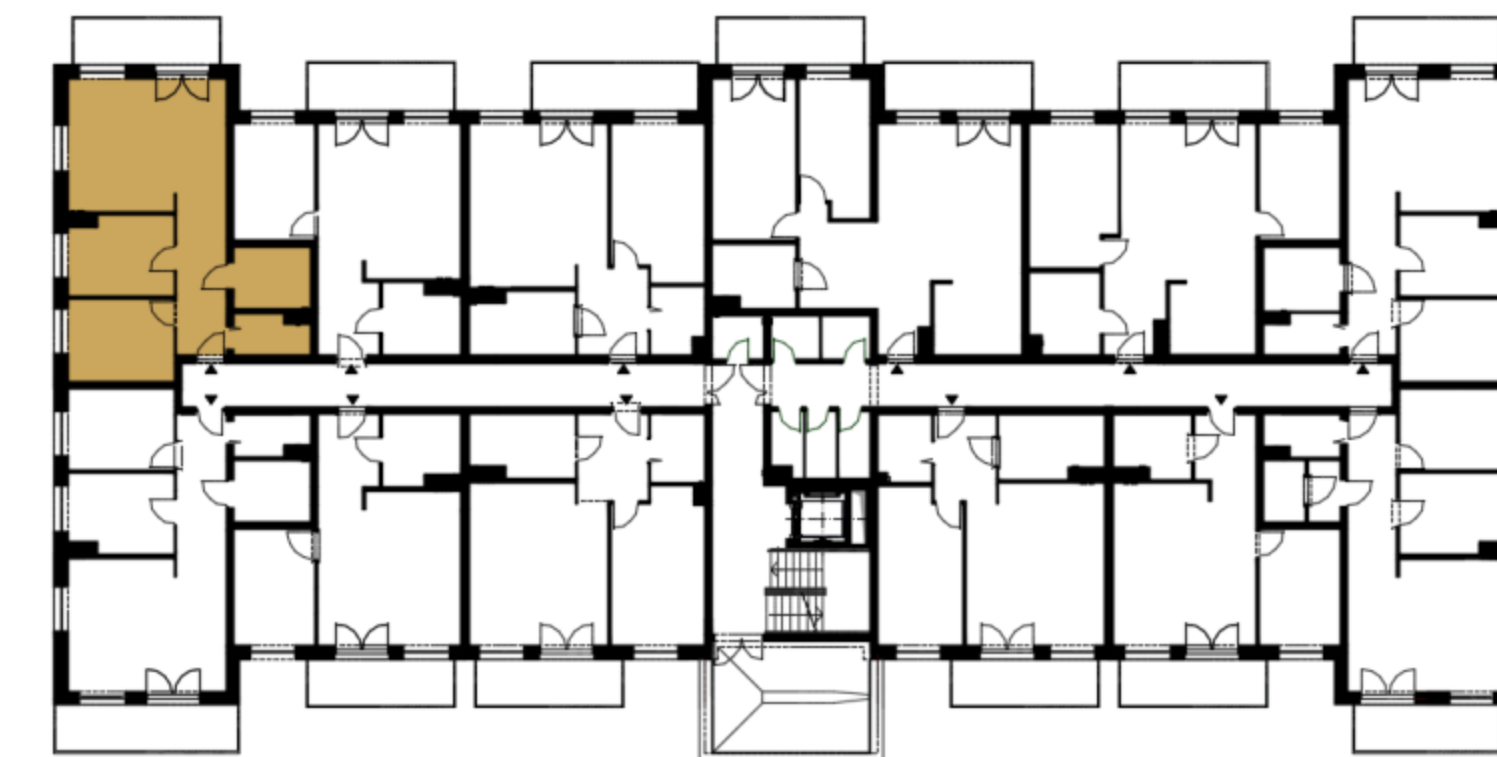

www.osiedle-santo.pl

Rzut mieszkania

Rzut piętra

NR	POMIESZCZENIE	POWIERZCHNIA
1	Przedpokój	7,63 m ²
2	Łazienka	5,22 m ²
3	Salon z kuchnią	23,35 m ²
4	Pokój	9,16 m ²
5	Pokój	9,63 m ²
6	Garderoba	3,29 m ²
Suma pow.		58,28 m²
7	Balkon	