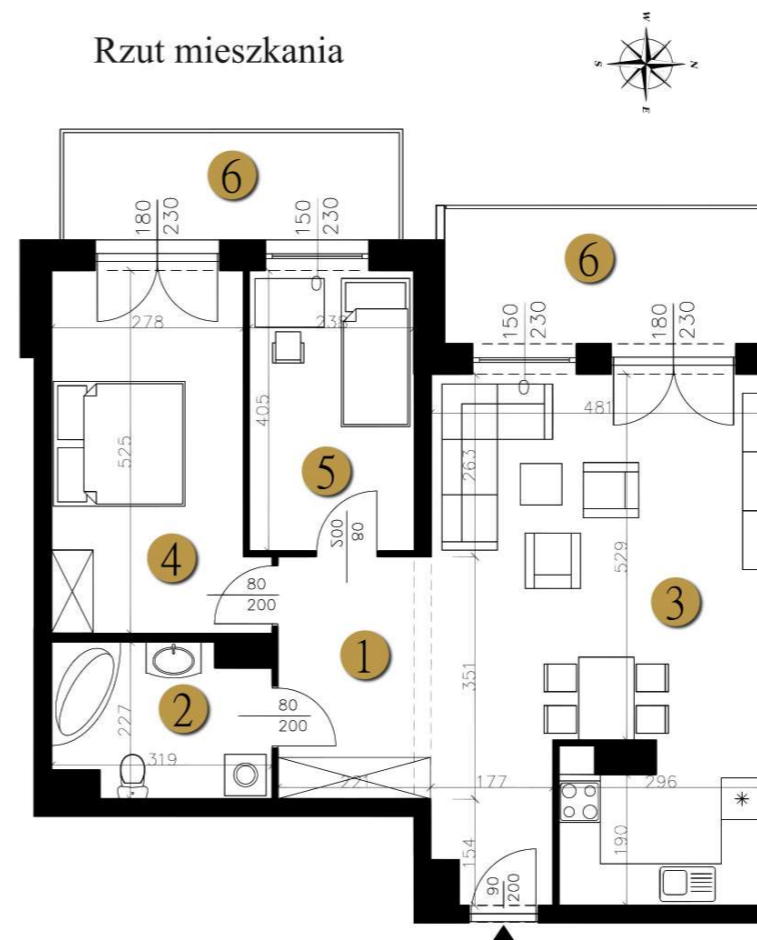

[www.osiedle-santo.pl](http://www.osiedle-santo.pl)

Rzut mieszkania

Rzut piętra

NR	POMIESZCZENIE	POWIERZCHNIA
1	Przedpokój	13,23 m <sup>2</sup>
2	Łazienka	6,66 m <sup>2</sup>
3	Salon z kuchnią	30,46 m <sup>2</sup>
4	Pokój	15,04 m <sup>2</sup>
5	Pokój	9,70 m <sup>2</sup>
Suma pow.		<b>75,09 m<sup>2</sup></b>
6	Balkon	