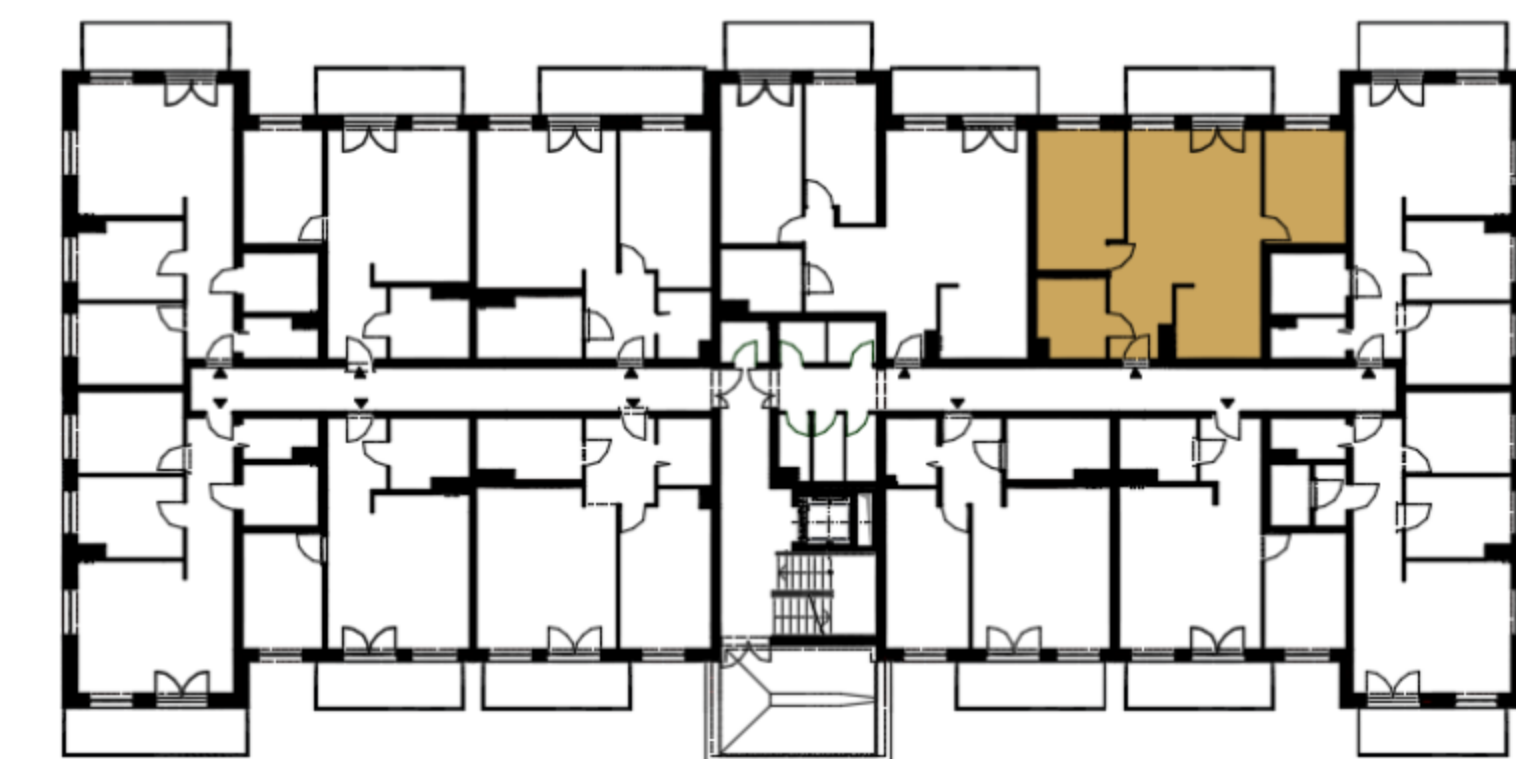

www.osiedle-santo.pl

Rzut mieszkania

Rzut piętra

NR	POMIESZCZENIE	POWIERZCHNIA
1	Przedpokój	4,67 m ²
2	Łazienka	6,17 m ²
3	Salon z kuchnią	31,29 m ²
4	Pokój	13,45 m ²
5	Pokój	10,47 m ²
Suma pow.		66,05 m²
6	Balkon	