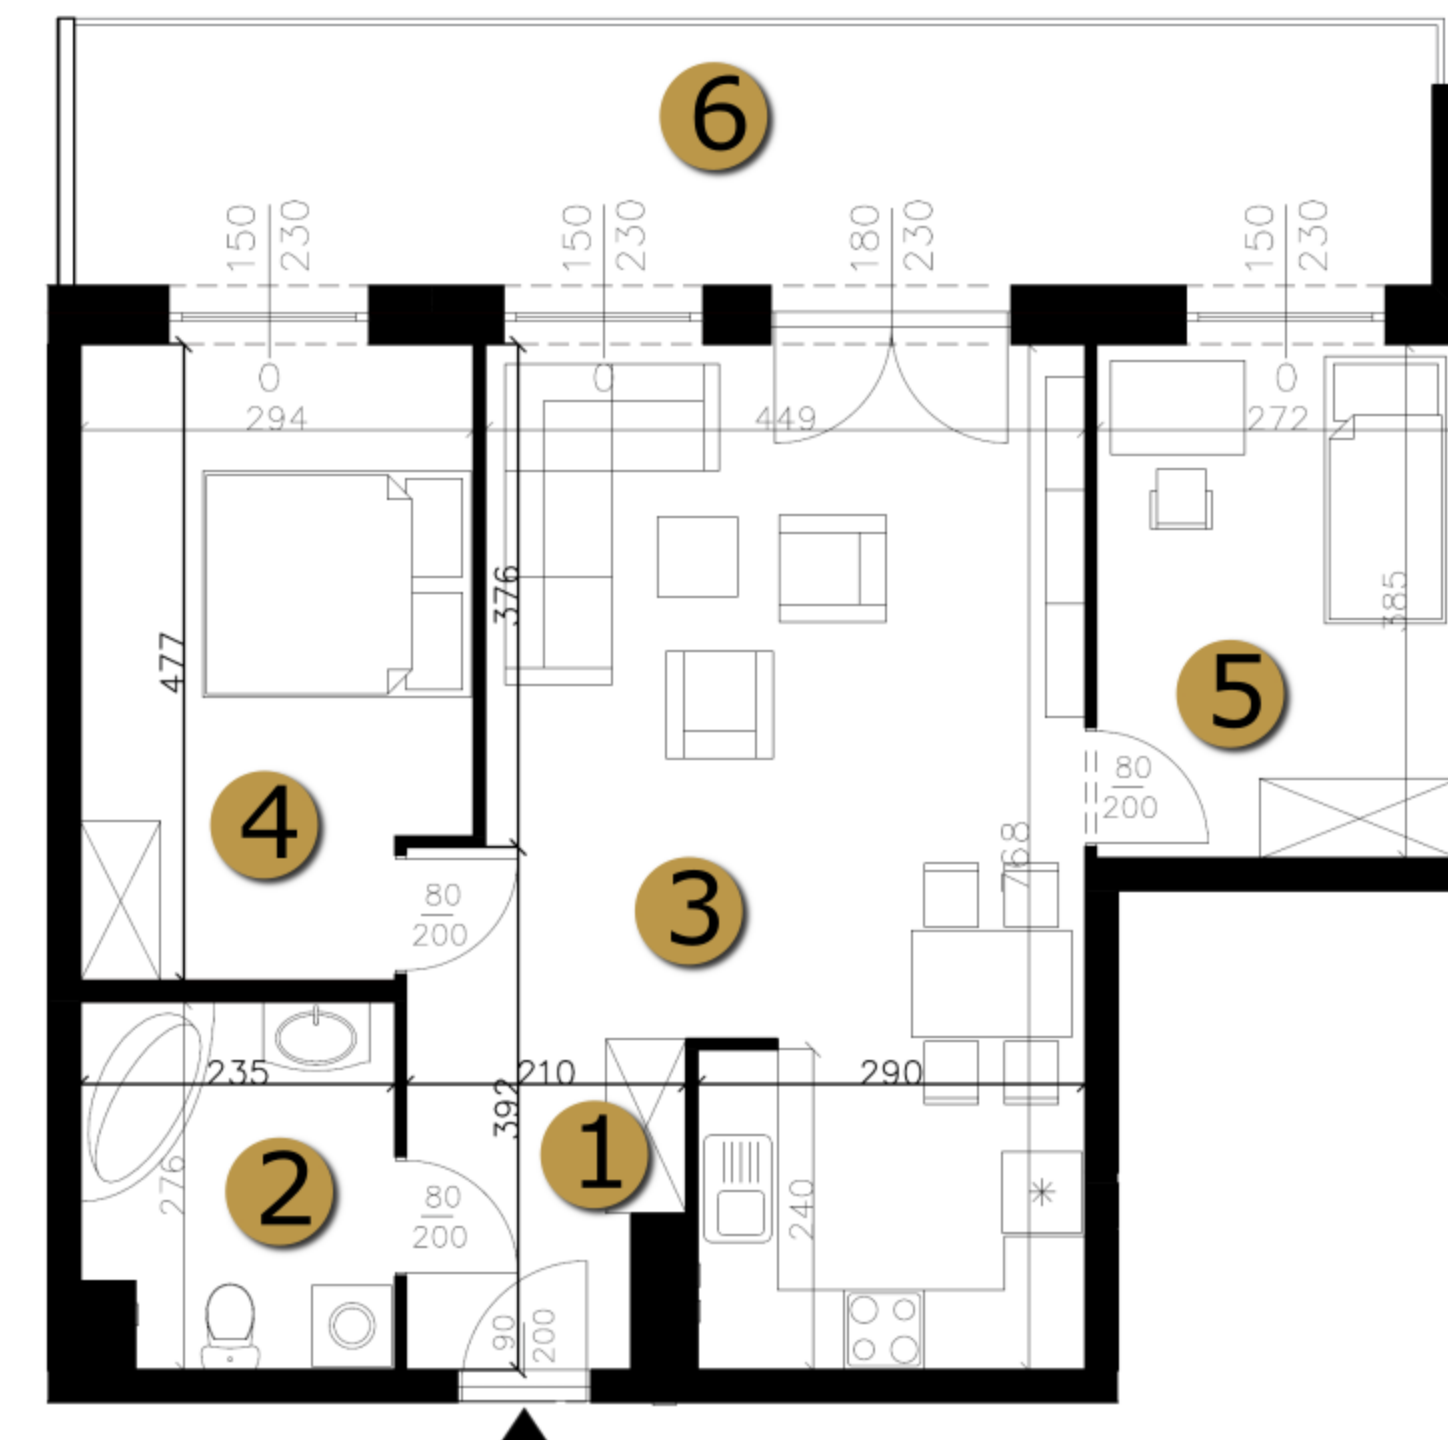

www.osiedle-santo.pl

Rzut mieszkania

Rzut piętra

NR	POMIESZCZENIE	POWIERZCHNIA
1	Przedpokój	4,67 m ²
2	Łazienka	6,17 m ²
3	Salon z kuchnią	31,29 m ²
4	Pokój	13,45 m ²
5	Pokój	10,47 m ²
Suma pow.		66,05 m²
6	Balkon	