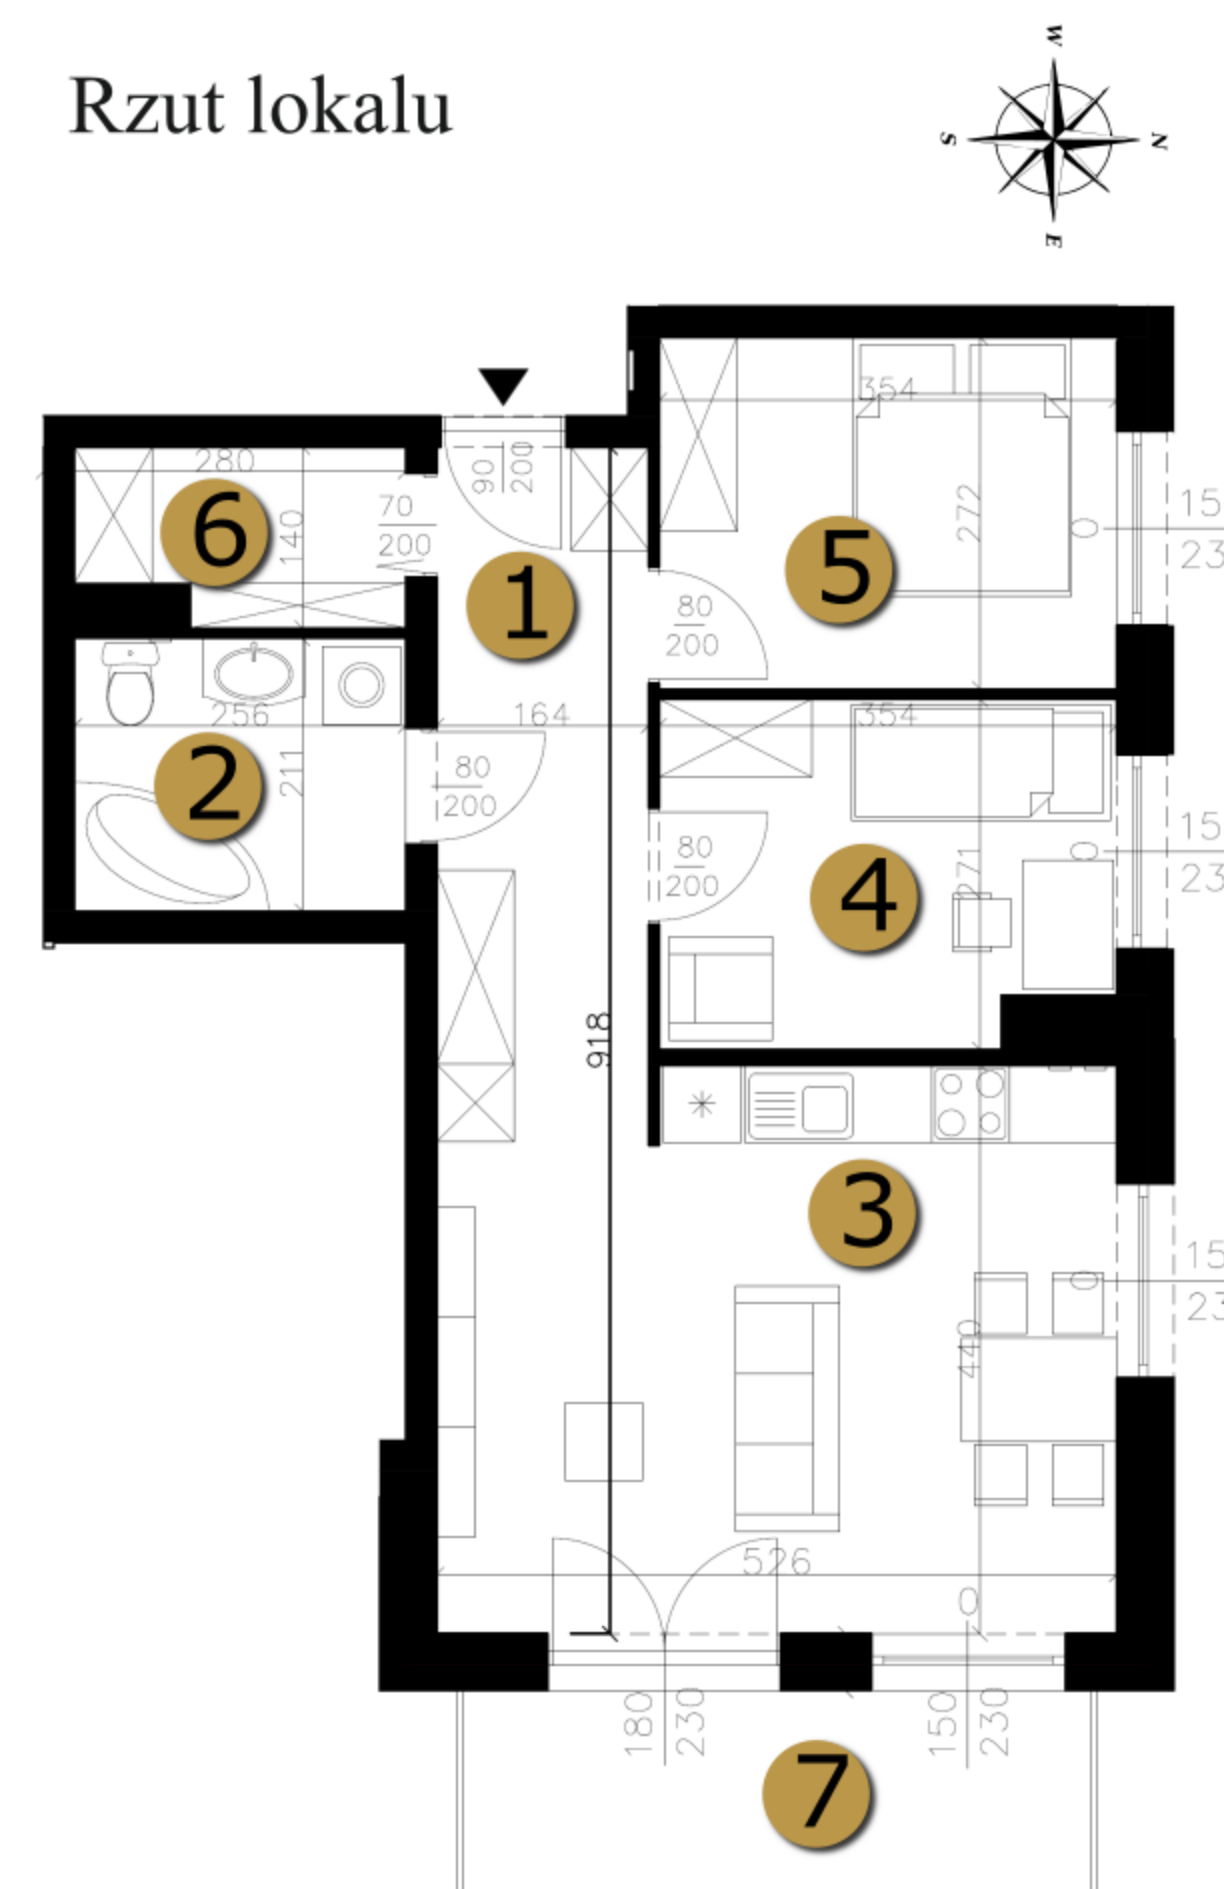

[www.osiedle-santo.pl](http://www.osiedle-santo.pl)

Rzut lokalu

Rzut piętra

NR	POMIESZCZENIE	POWIERZCHNIA
1	Przedpokój	7,84 m <sup>2</sup>
2	Łazienka	5,40 m <sup>2</sup>
3	Salon z kuchnią	23,09 m <sup>2</sup>
4	Pokój	9,22 m <sup>2</sup>
5	Pokój	9,63 m <sup>2</sup>
6	Garderoba	3,27 m <sup>2</sup>
<b>Suma pow.</b>		<b>58,46 m<sup>2</sup></b>
7	Balkon	