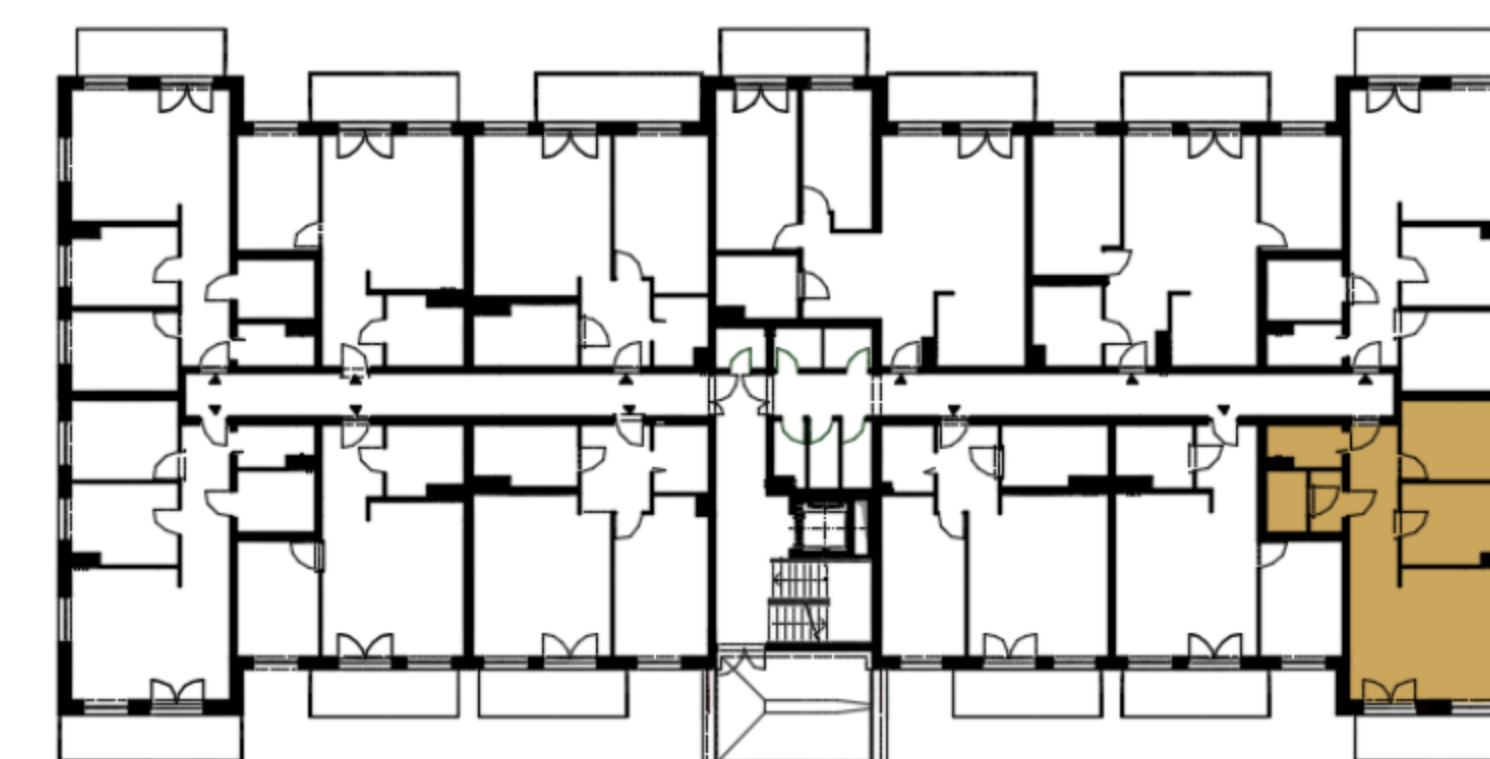

[www.osiedle-santo.pl](http://www.osiedle-santo.pl)

Rzut lokalu

Rzut piętra

NR	POMIESZCZENIE	POWIERZCHNIA
1	Przedpokój	7,84 m <sup>2</sup>
2	Łazienka	5,40 m <sup>2</sup>
3	Salon z kuchnią	23,09 m <sup>2</sup>
4	Pokój	9,22 m <sup>2</sup>
5	Pokój	9,63 m <sup>2</sup>
6	Garderoba	3,27 m <sup>2</sup>
<b>Suma pow.</b>		<b>58,46 m<sup>2</sup></b>
7	Balkon	