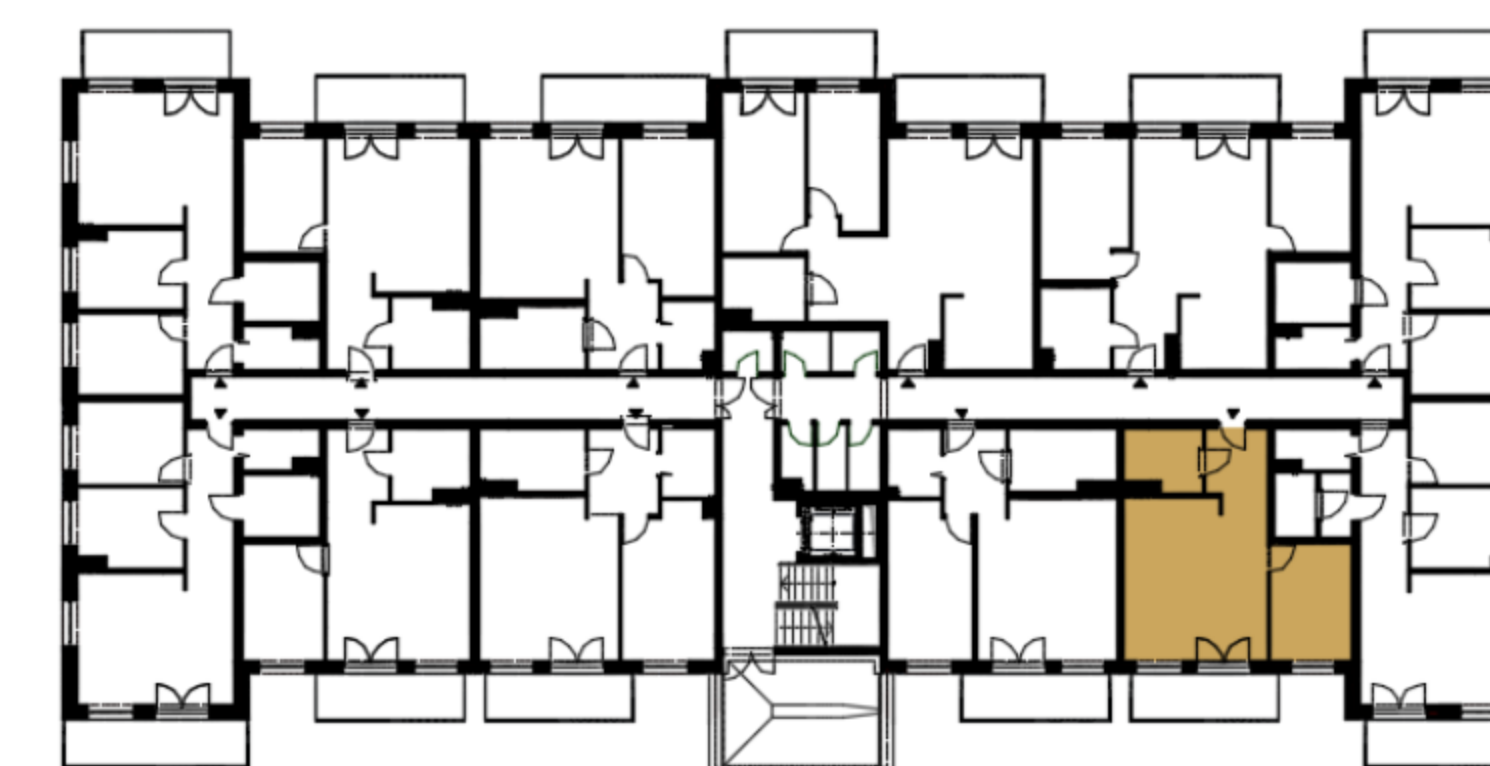

www.osiedle-santo.pl

Rzut mieszkania

Rzut piętra

NR	POMIESZCZENIE	POWIERZCHNIA
1	Przedpokój	4,39 m ²
2	Łazienka	5,15 m ²
3	Salon z kuchnią	25,84 m ²
4	Pokój	10,47 m ²
Suma pow.		45,85 m²
5	Balkon	

adres inwestycji:
ul. św. Kazimierza
Częstochowa