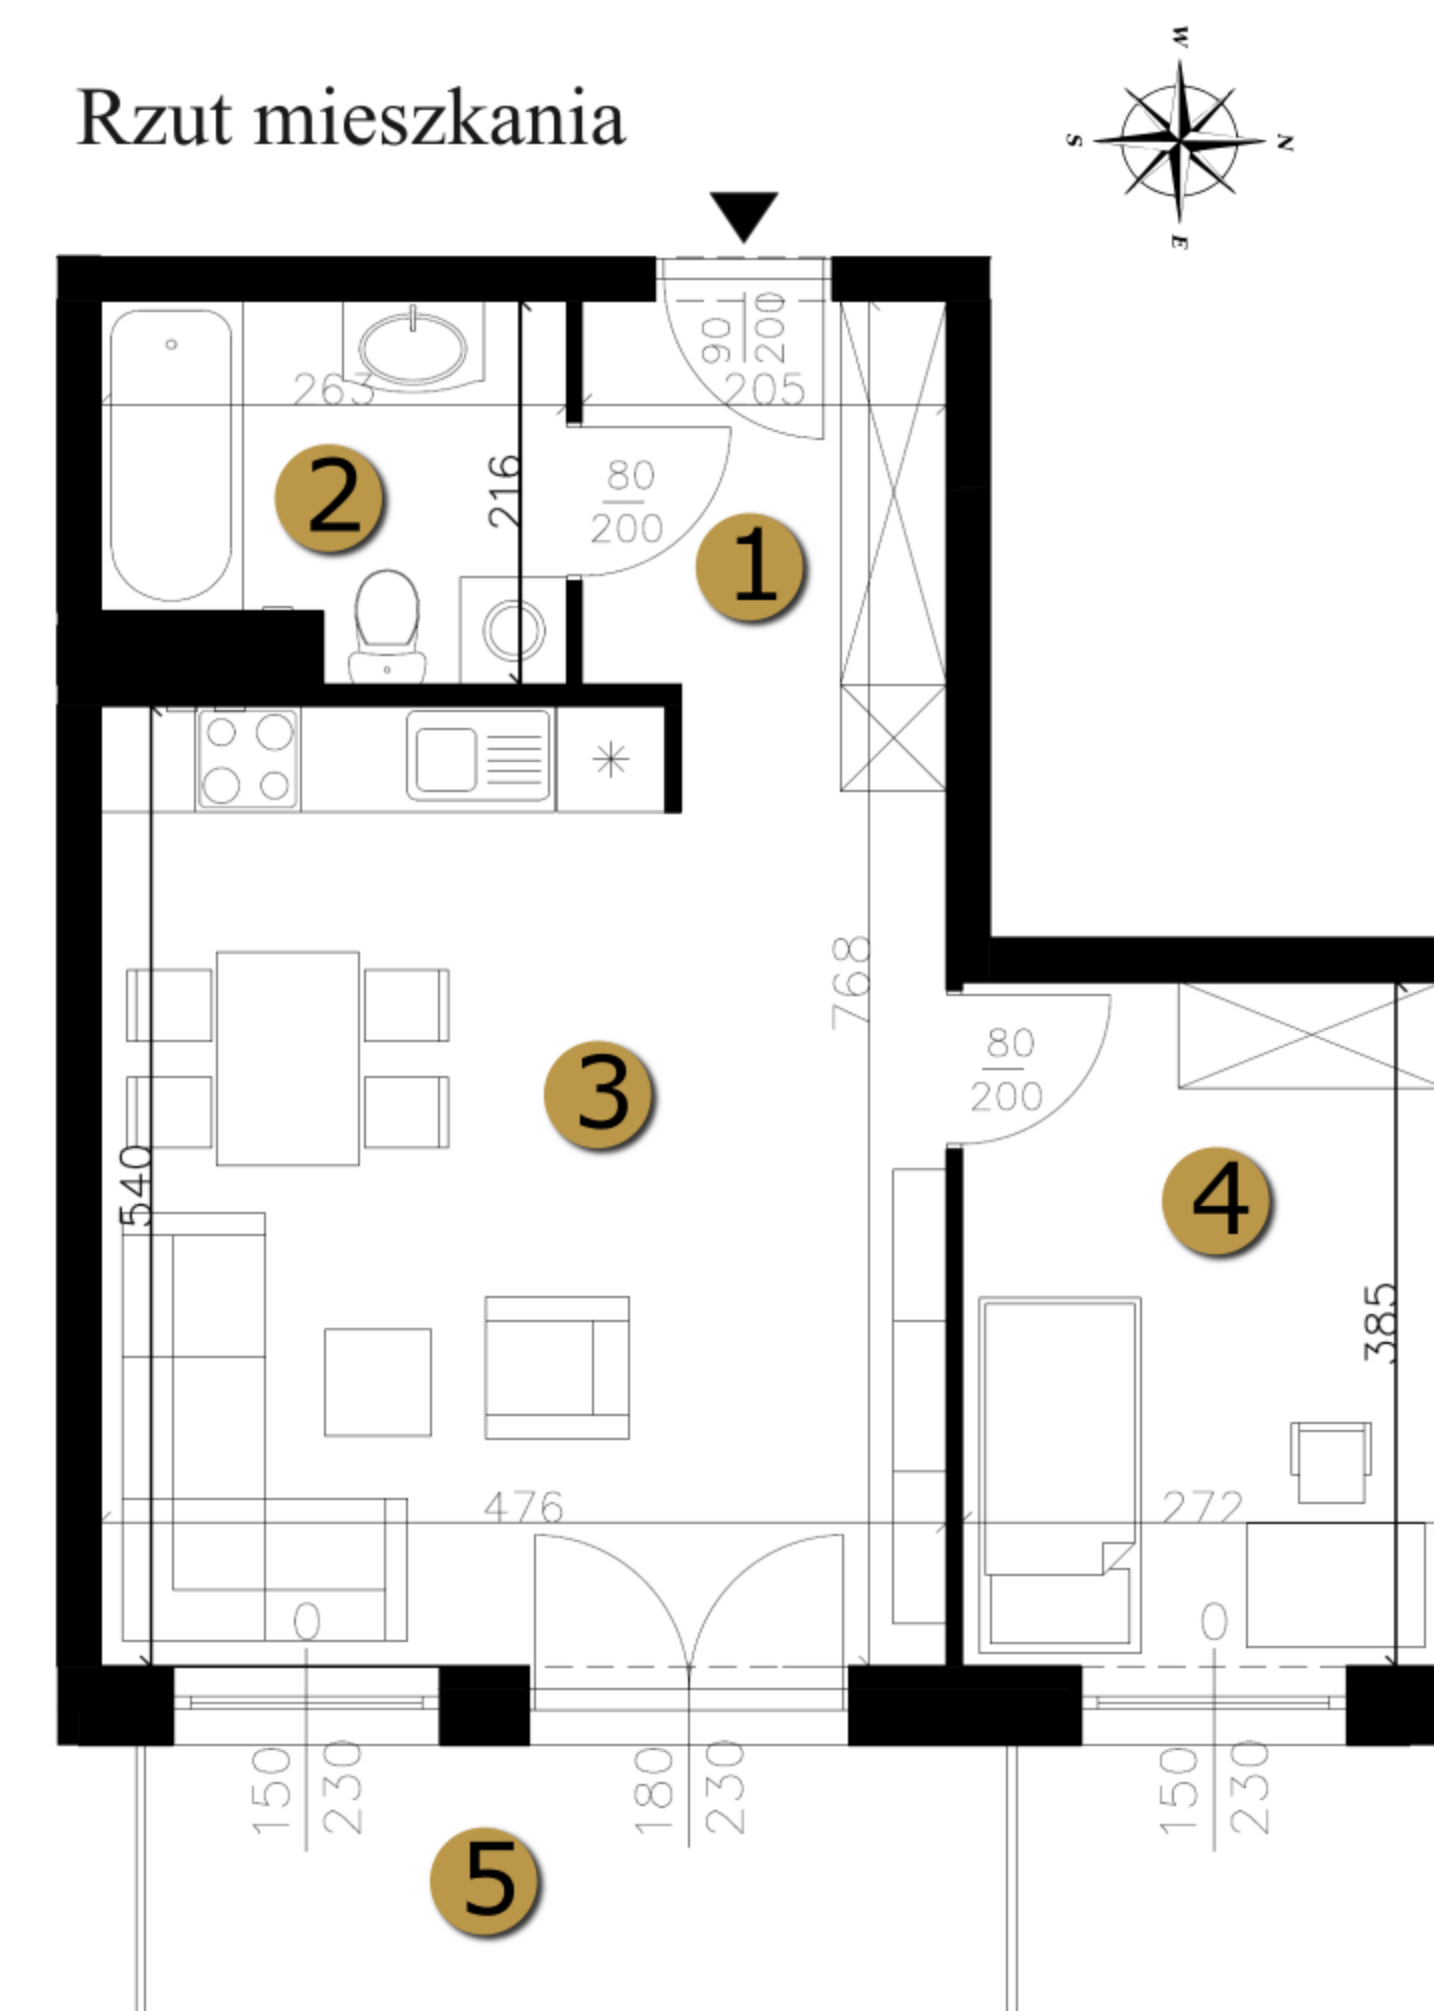

www.osiedle-santo.pl

Rzut mieszkania

Rzut piętra

NR	POMIESZCZENIE	POWIERZCHNIA
1	Przedpokój	4,39 m ²
2	Łazienka	5,15 m ²
3	Salon z kuchnią	25,84 m ²
4	Pokój	10,47 m ²
Suma pow.		45,85 m²
5	Balkon	

adres inwestycji:
ul. św. Kazimierza
Częstochowa