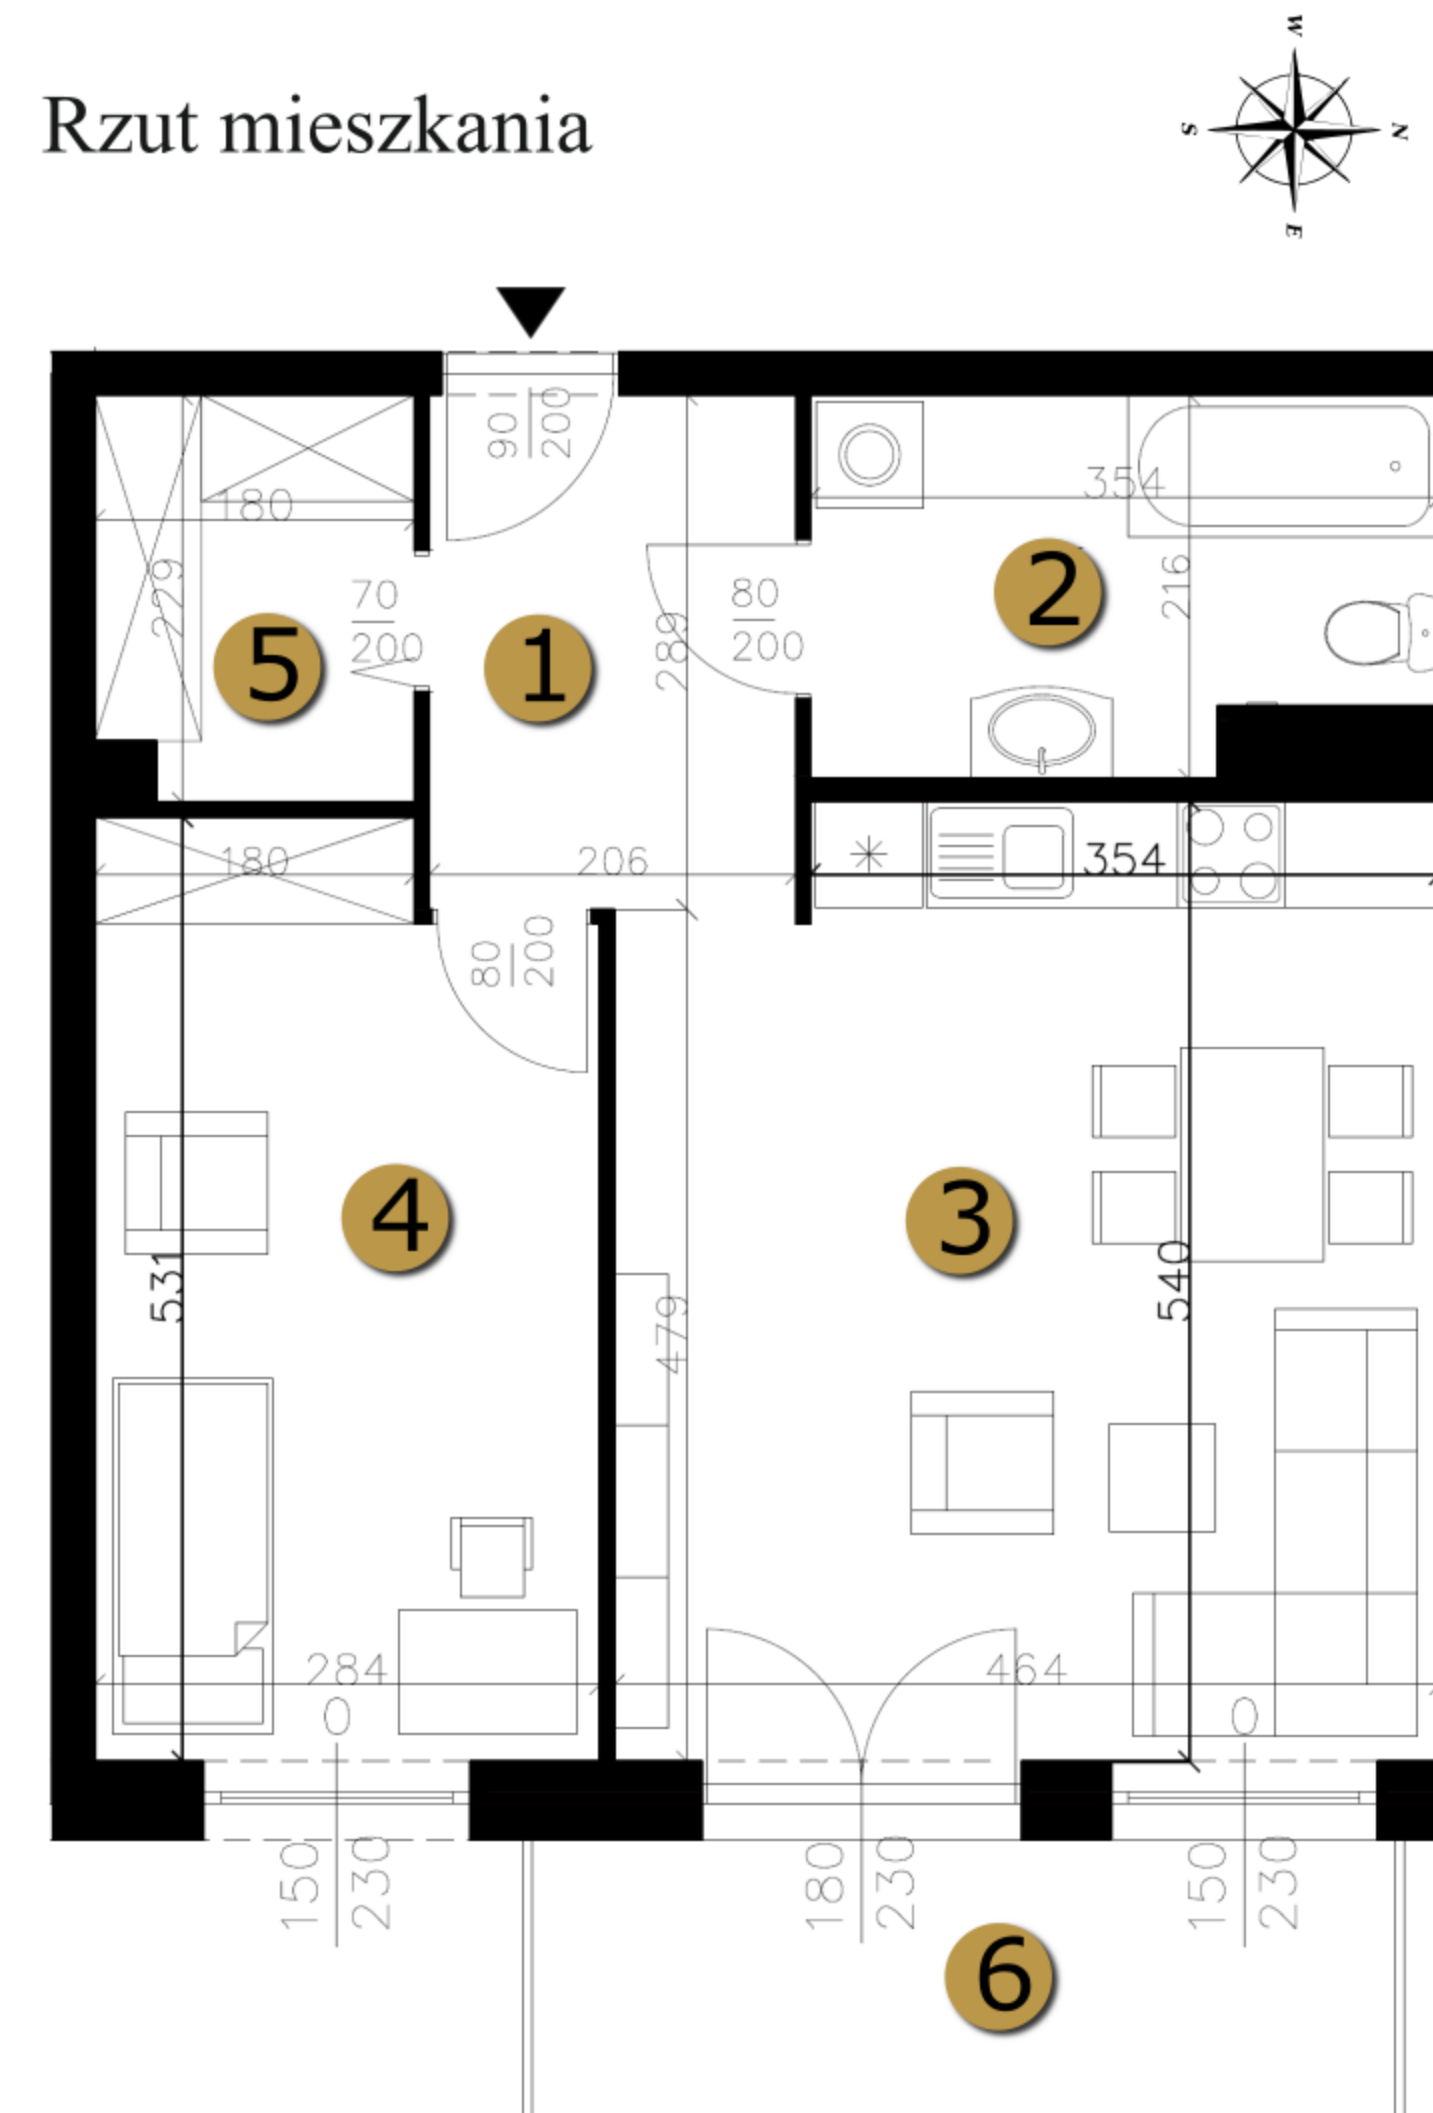

www.osiedle-santo.pl

Rzut mieszkania

Rzut piętra

NR	POMIESZCZENIE	POWIERZCHNIA
1	Przedpokój	5,84 m ²
2	Łazienka	7,13 m ²
3	Salon z kuchnią	24,38 m ²
4	Pokój	14,46 m ²
5	Garderoba	3,44 m ²
Suma pow.		55,25m²
6	Balkon	