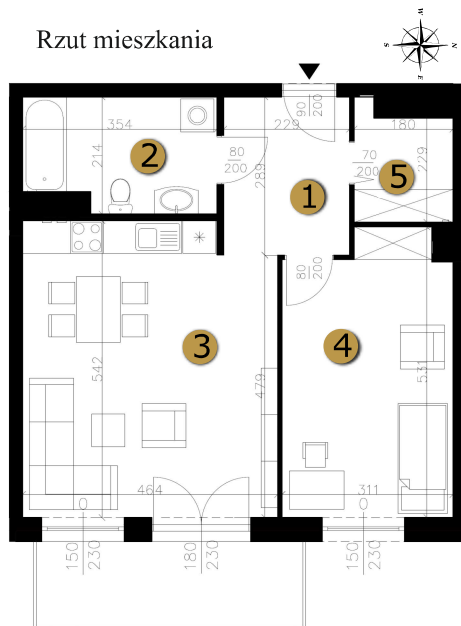

Osiedle
SANTO

BUDYNEK 2

Lokal 38

57,18 m²

www.osiedle-santo.pl

Rzut mieszkania

Rzut piętra

NR	POMIESZCZENIE	POWIERZCHNIA
1	Przedpokój	6,62 m ²
2	Łazienka	7,07 m ²
3	Salon z kuchnią	24,45 m ²
4	Pokój	15,48 m ²
5	Garderoba	3,56 m ²
Suma pow. parteru		57,18m²
6	Balkon	