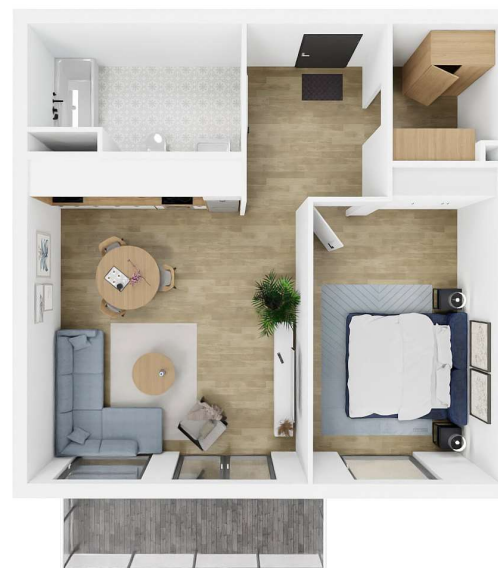

Osiedle
SANTO

BUDYNEK 2

Lokal 38

57,18 m²

www.osiedle-santo.pl

Rzut mieszkania

Rzut piętra

NR	POMIESZCZENIE	POWIERZCHNIA
1	Przedpokój	6,62 m ²
2	Łazienka	7,07 m ²
3	Salon z kuchnią	24,45 m ²
4	Pokój	15,48 m ²
5	Garderoba	3,56 m ²
Suma pow. parteru		57,18m²
6	Balkon	