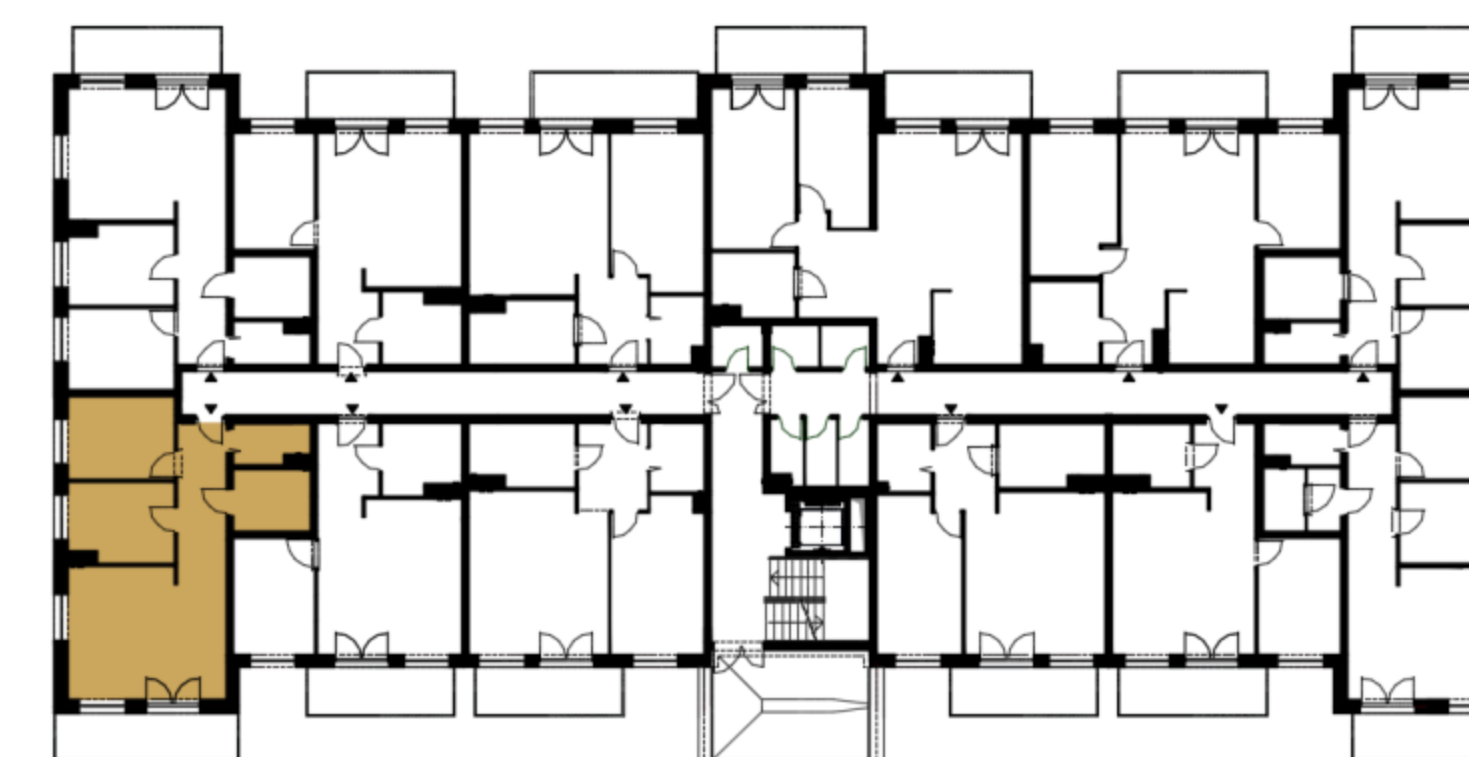

www.osiedle-santo.pl

Rzut mieszkania

Rzut piętra

NR	POMIESZCZENIE	POWIERZCHNIA
1	Przedpokój	7,62 m ²
2	Łazienka	5,22 m ²
3	Salon z kuchnią	23,35 m ²
4	Pokój	9,07 m ²
5	Pokój	9,63 m ²
6	Garderoba	3,29 m ²
Suma pow.		58,18 m²
7	Balkon	