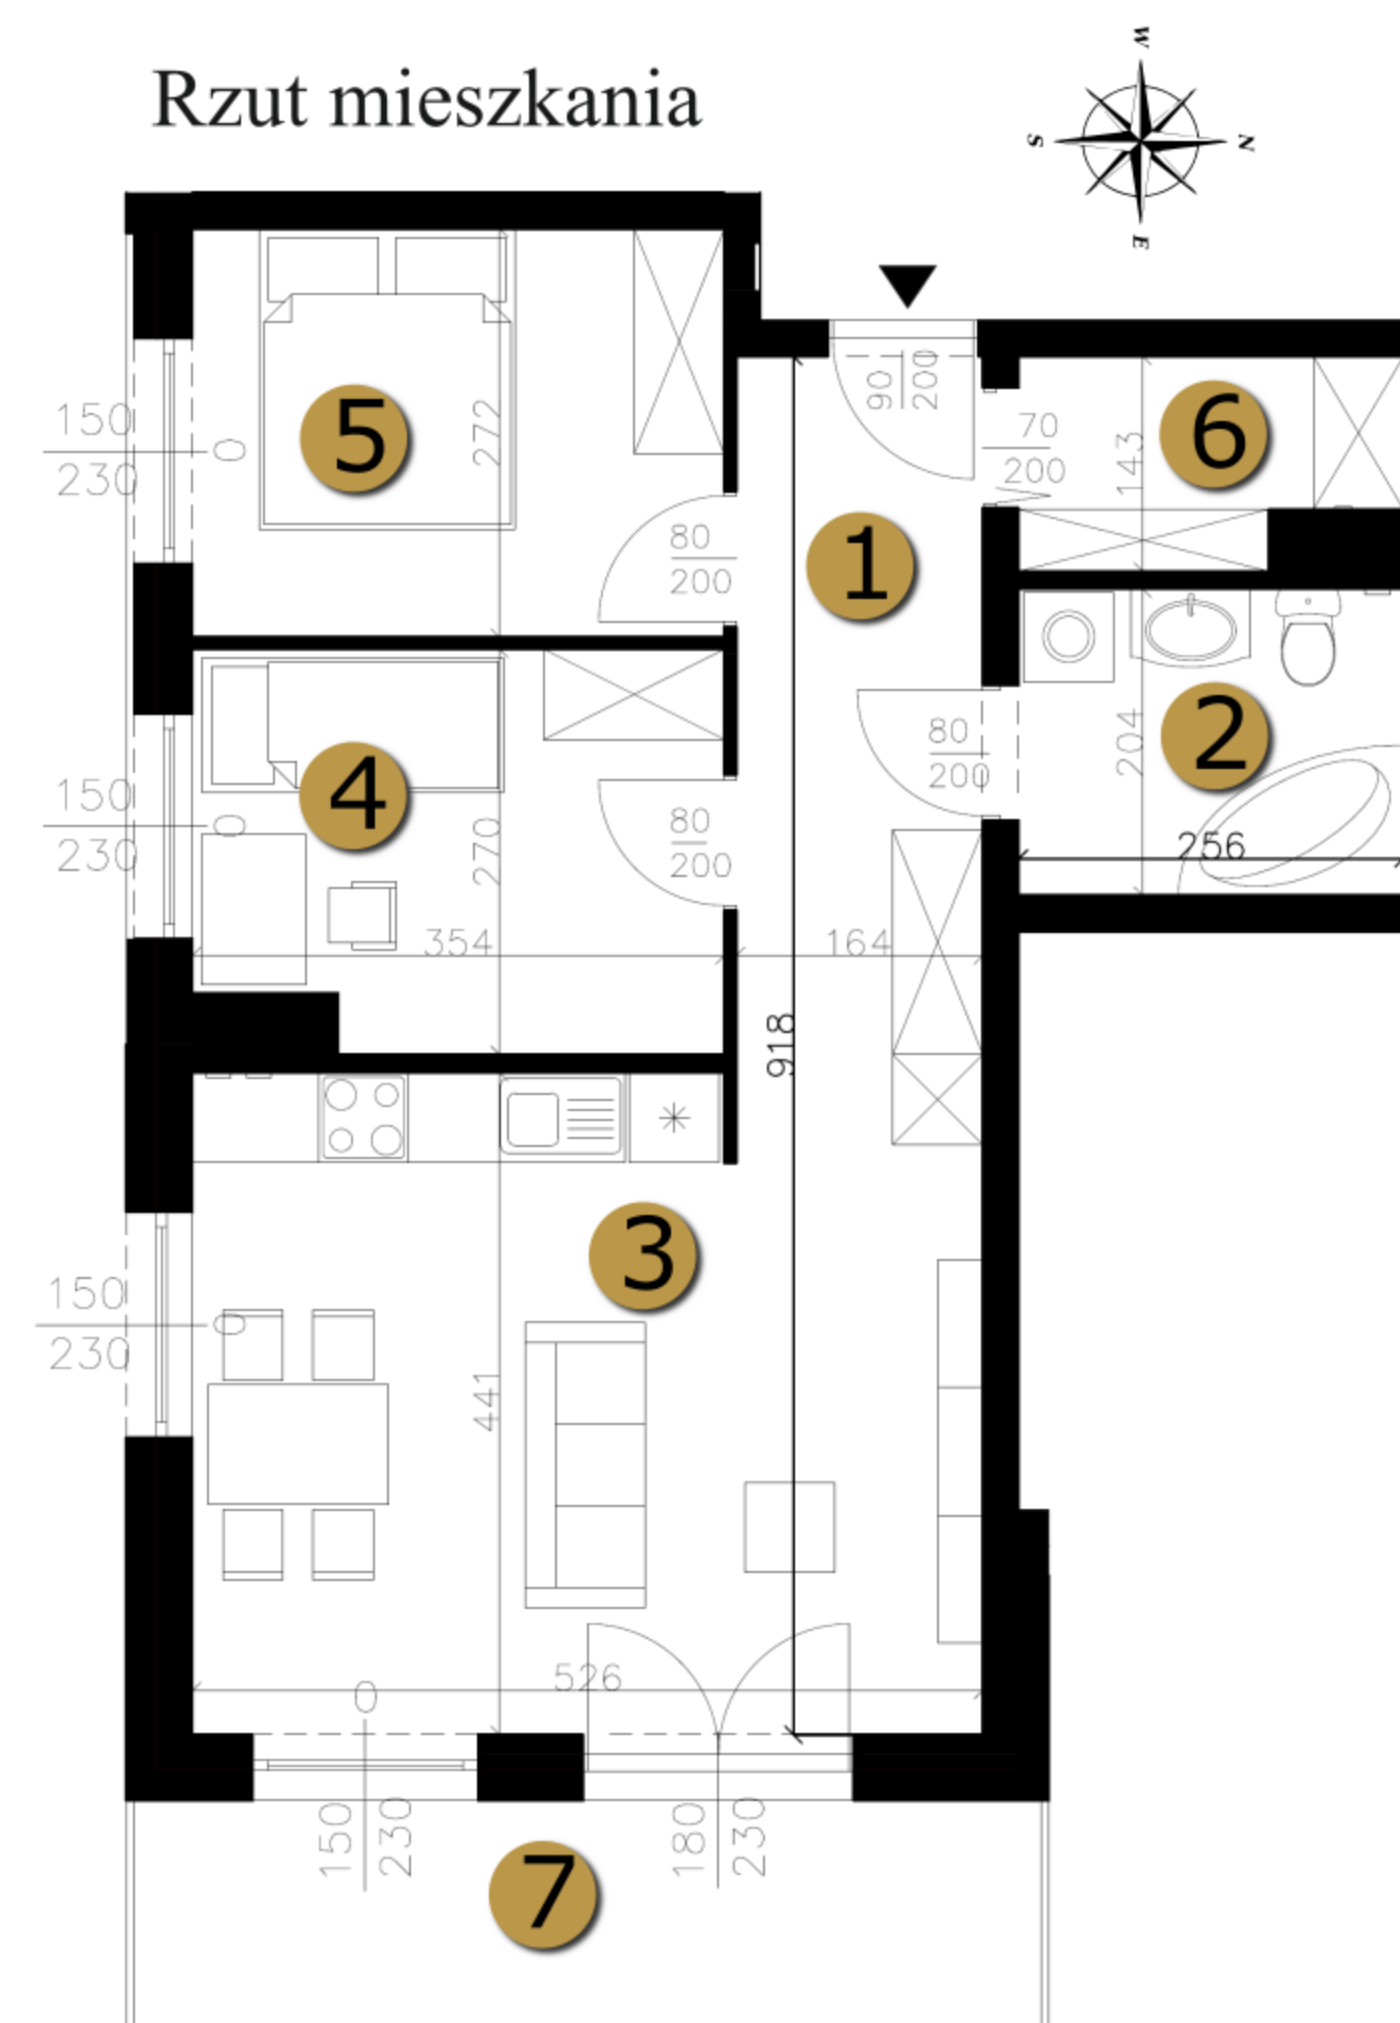

www.osiedle-santo.pl

Rzut mieszkania

Rzut piętra

NR	POMIESZCZENIE	POWIERZCHNIA
1	Przedpokój	7,62 m ²
2	Łazienka	5,22 m ²
3	Salon z kuchnią	23,35 m ²
4	Pokój	9,07 m ²
5	Pokój	9,63 m ²
6	Garderoba	3,29 m ²
Suma pow.		58,18 m²
7	Balkon	