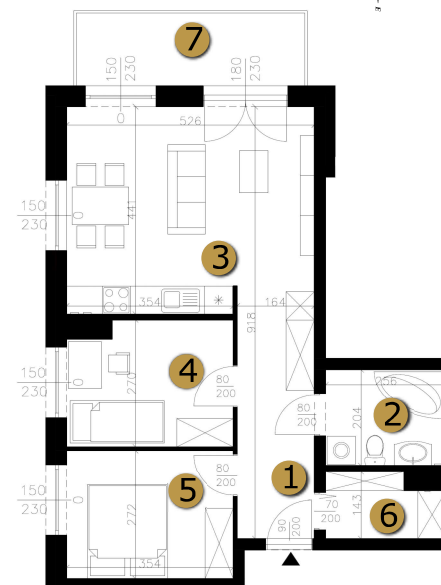

[www.osiedle-santo.pl](http://www.osiedle-santo.pl)

Rzut mieszkania

Rzut piętra

NR	POMIESZCZENIE	POWIERZCHNIA
1	Przedpokój	7,63 m <sup>2</sup>
2	Łazienka	5,22 m <sup>2</sup>
3	Salon z kuchnią	23,35 m <sup>2</sup>
4	Pokój	9,16 m <sup>2</sup>
5	Pokój	9,63 m <sup>2</sup>
6	Garderoba	3,29 m <sup>2</sup>
<b>Suma pow. parteru</b>		<b>58,28 m<sup>2</sup></b>
7	Balkon	