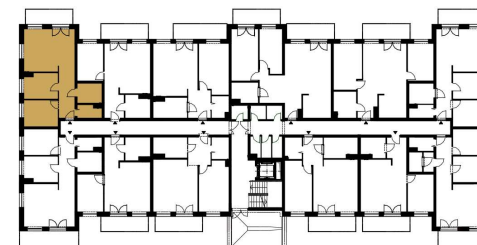

[www.osiedle-santo.pl](http://www.osiedle-santo.pl)

Rzut mieszkania

Rzut piętra

NR	POMIESZCZENIE	POWIERZCHNIA
1	Przedpokój	7,63 m <sup>2</sup>
2	Łazienka	5,22 m <sup>2</sup>
3	Salon z kuchnią	23,35 m <sup>2</sup>
4	Pokój	9,16 m <sup>2</sup>
5	Pokój	9,63 m <sup>2</sup>
6	Garderoba	3,29 m <sup>2</sup>
<b>Suma pow. parteru</b>		<b>58,28 m<sup>2</sup></b>
7	Balkon	