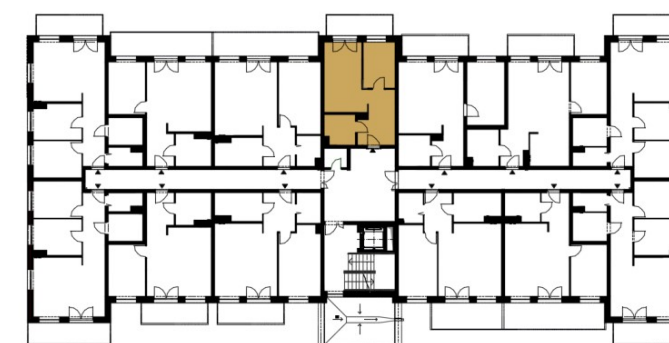

Rzut mieszkania

Rzut piętra

NR	POMIESZCZENIE	POWIERZCHNIA
1	Przedpokój	9,79 m <sup>2</sup>
2	Łazienka	5,06 m <sup>2</sup>
3	Salon z kuchnią	15,25 m <sup>2</sup>
4	Pokój	8,16 m <sup>2</sup>
<b>Suma pow.</b>		<b>38,26 m<sup>2</sup></b>
5	Balkon	