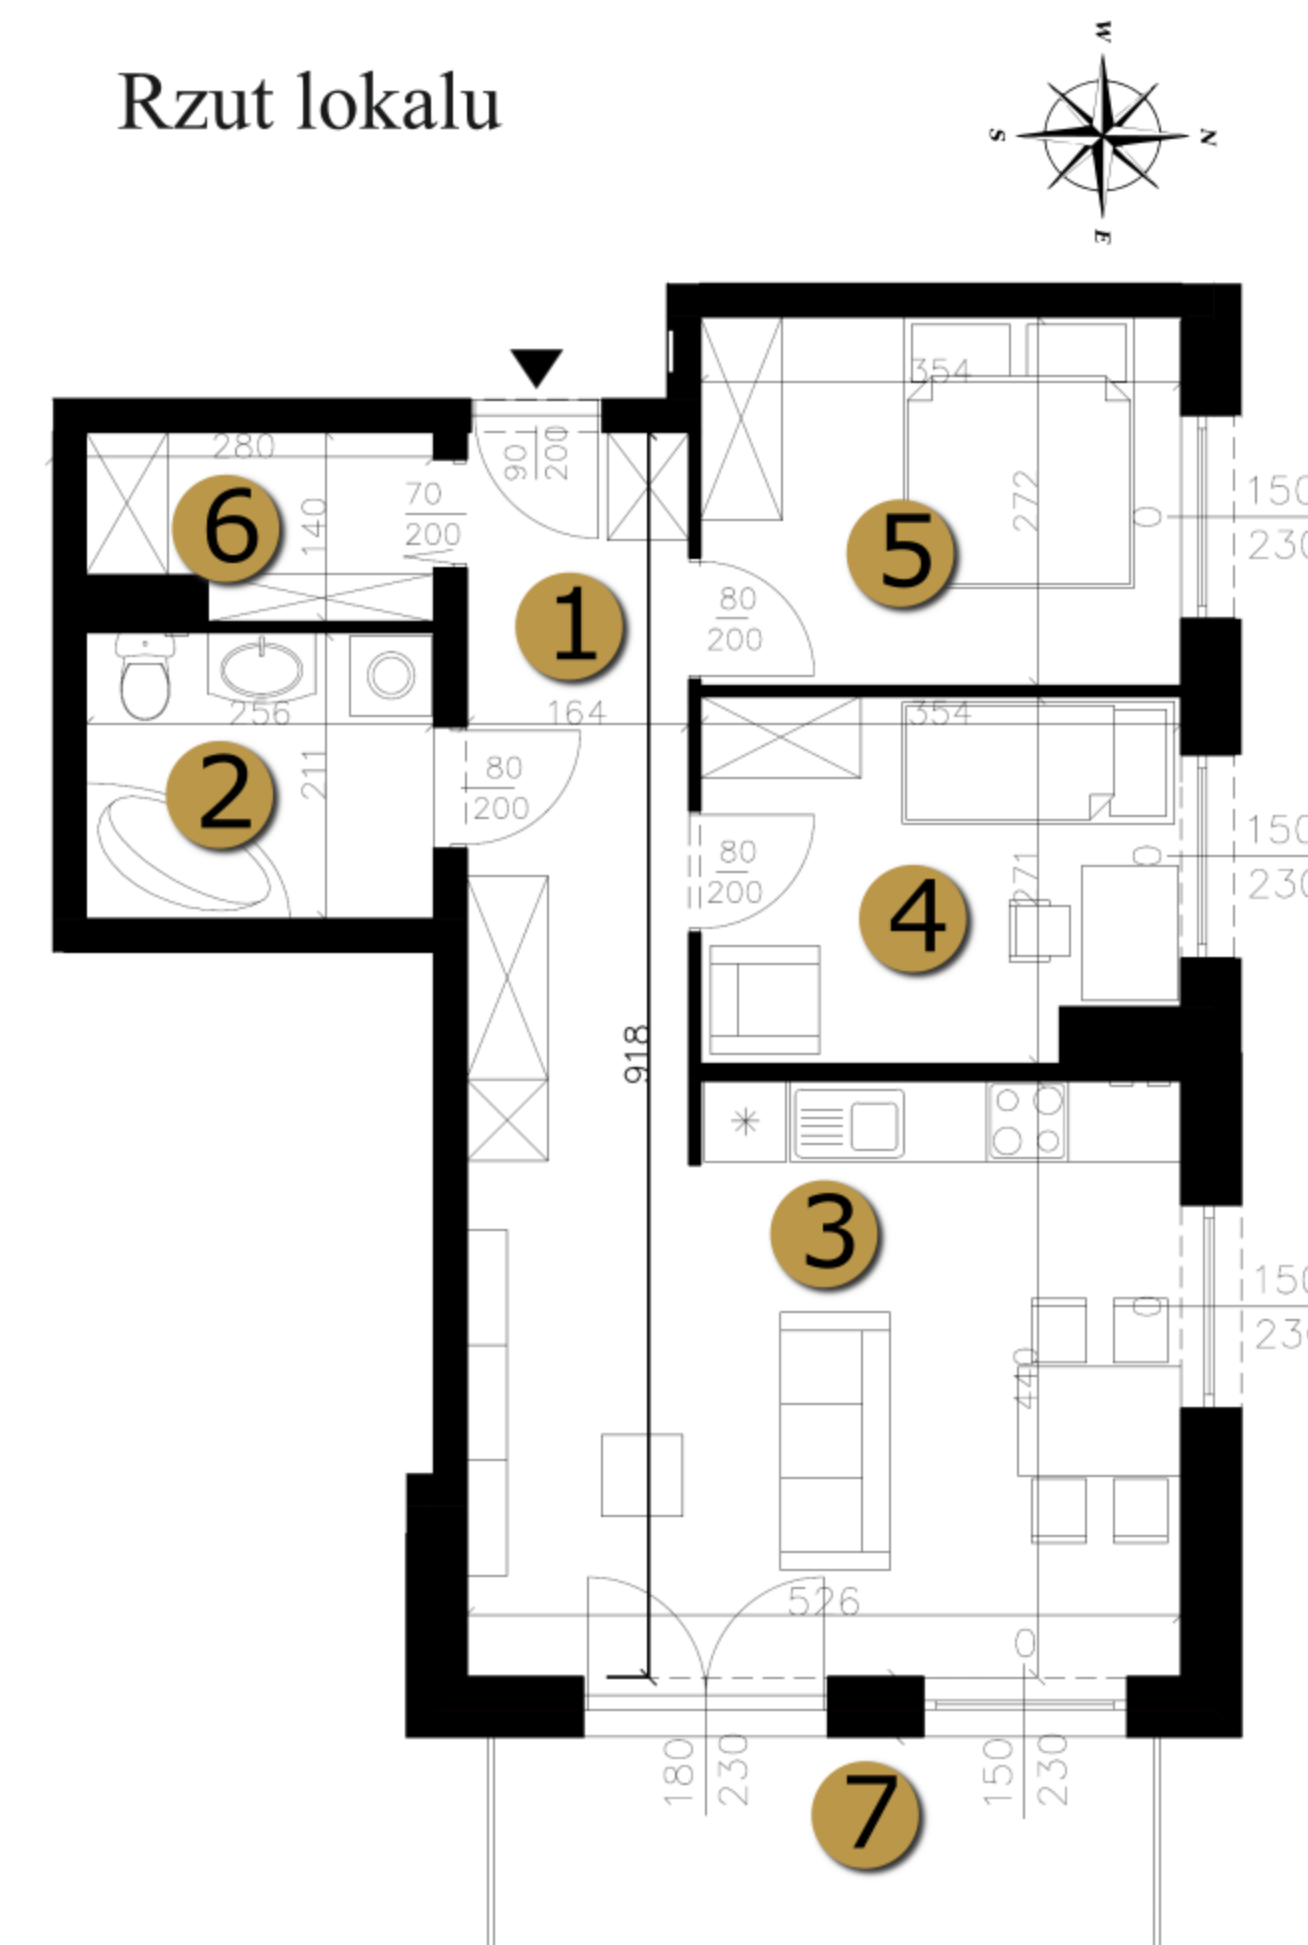

[www.osiedle-santo.pl](http://www.osiedle-santo.pl)

Rzut lokalu

Rzut piętra

NR	POMIESZCZENIE	POWIERZCHNIA
1	Przedpokój	7,84 m <sup>2</sup>
2	Łazienka	5,40 m <sup>2</sup>
3	Salon z kuchnią	23,09 m <sup>2</sup>
4	Pokój	9,22 m <sup>2</sup>
5	Pokój	9,63 m <sup>2</sup>
6	Garderoba	3,27 m <sup>2</sup>
<b>Suma pow.</b>		<b>58,46 m<sup>2</sup></b>
7	Balkon	