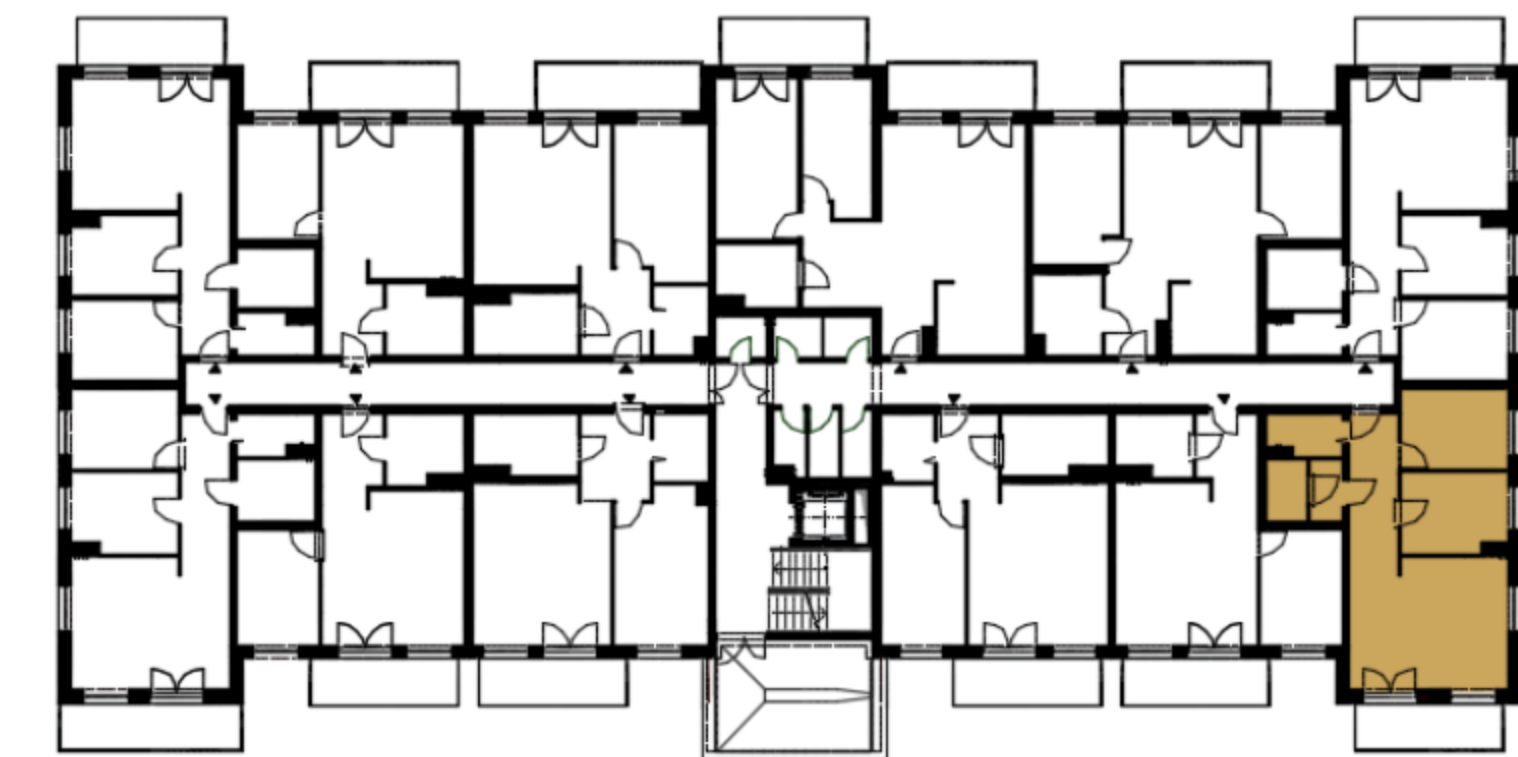

[www.osiedle-santo.pl](http://www.osiedle-santo.pl)

Rzut lokalu

Rzut piętra

NR	POMIESZCZENIE	POWIERZCHNIA
1	Przedpokój	7,84 m <sup>2</sup>
2	Łazienka	5,40 m <sup>2</sup>
3	Salon z kuchnią	23,09 m <sup>2</sup>
4	Pokój	9,22 m <sup>2</sup>
5	Pokój	9,63 m <sup>2</sup>
6	Garderoba	3,27 m <sup>2</sup>
<b>Suma pow.</b>		<b>58,46 m<sup>2</sup></b>
7	Balkon	