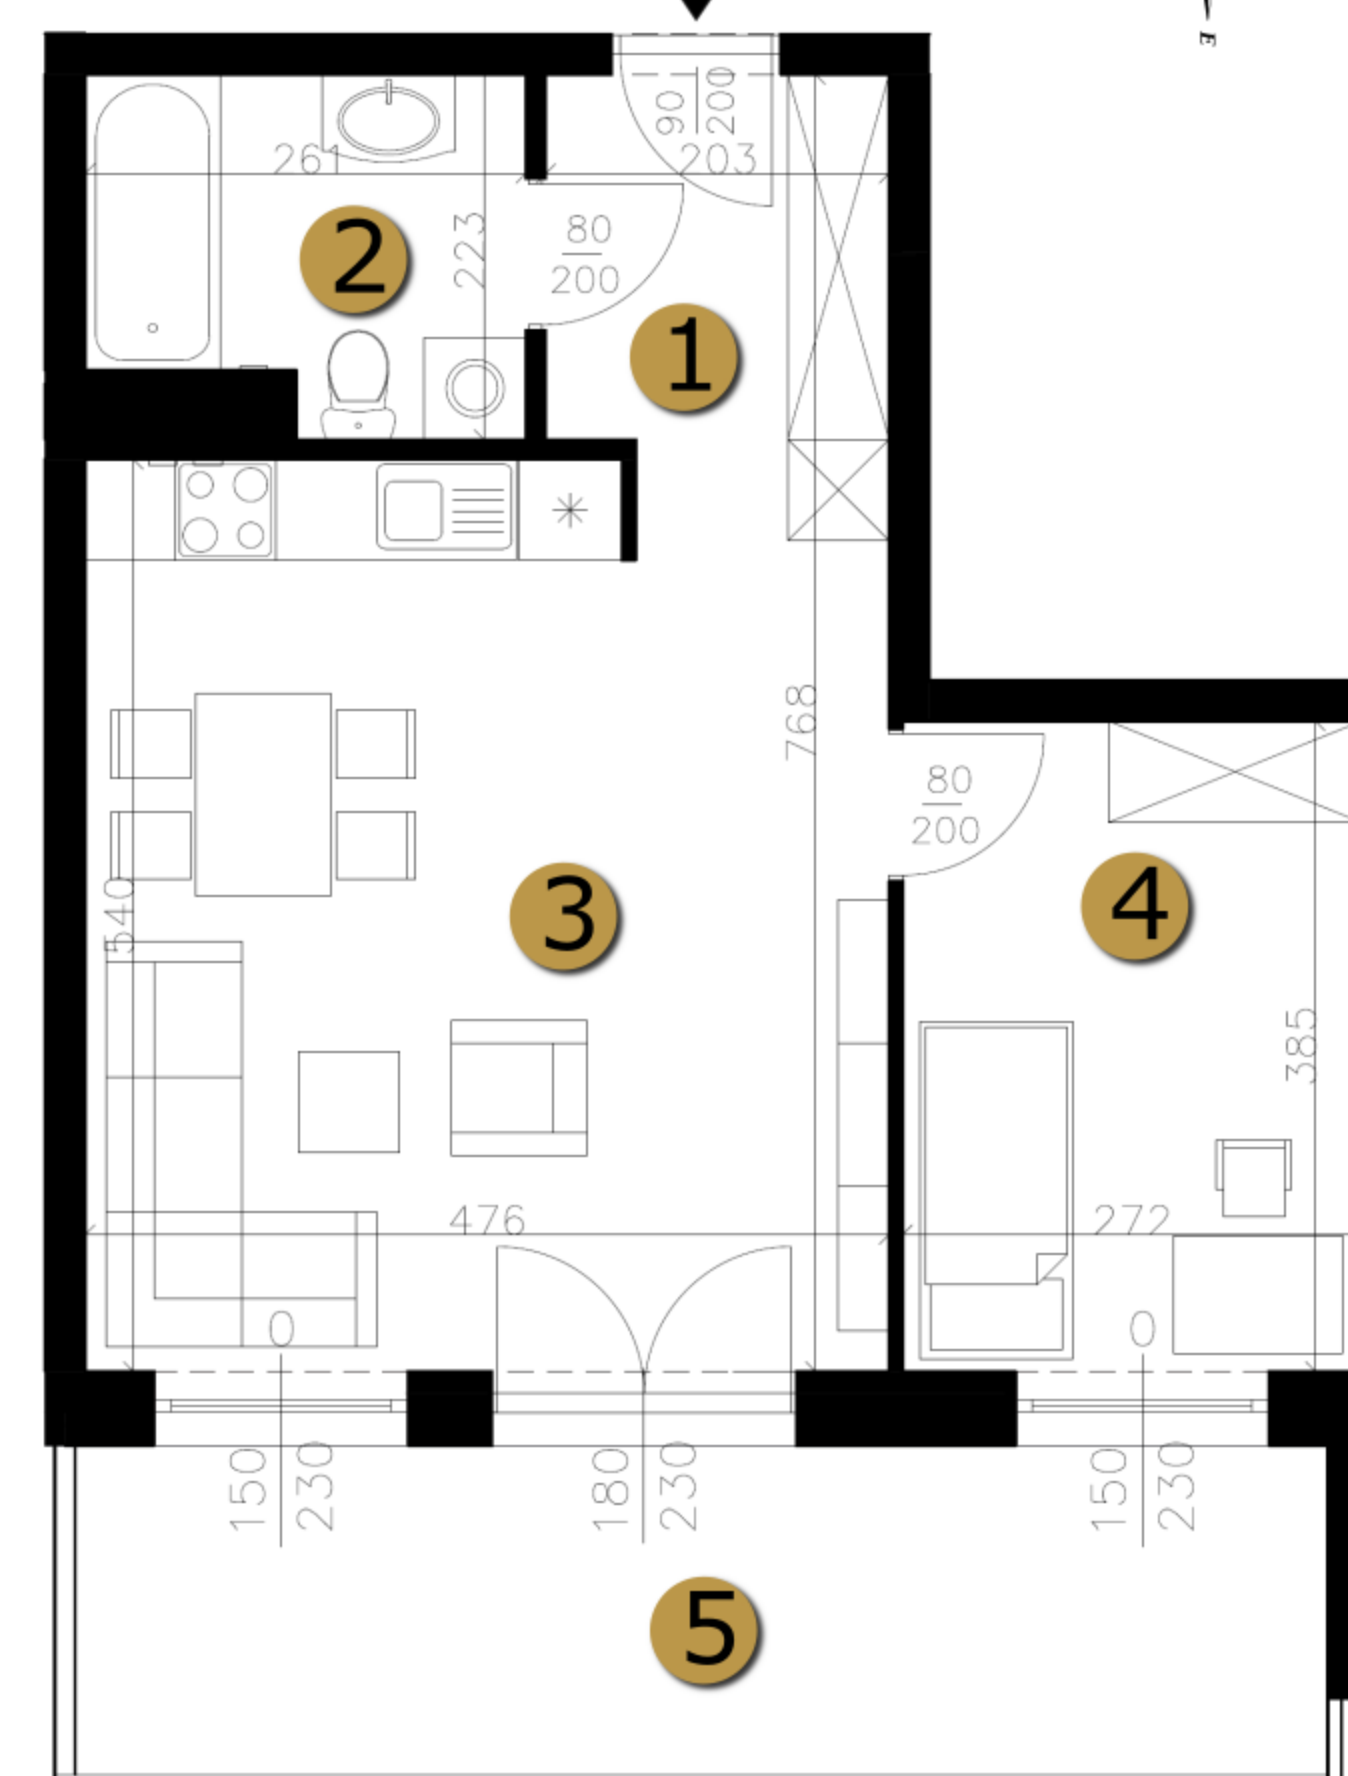

www.osiedle-santo.pl

Rzut mieszkania

Rzut piętra

NR	POMIESZCZENIE	POWIERZCHNIA
1	Przedpokój	4,39 m ²
2	Łazienka	5,15 m ²
3	Salon z kuchnią	25,84 m ²
4	Pokój	10,47 m ²
Suma pow.		45,85 m²
5	Balkon	

adres inwestycji:
ul. św. Kazimierza
Częstochowa