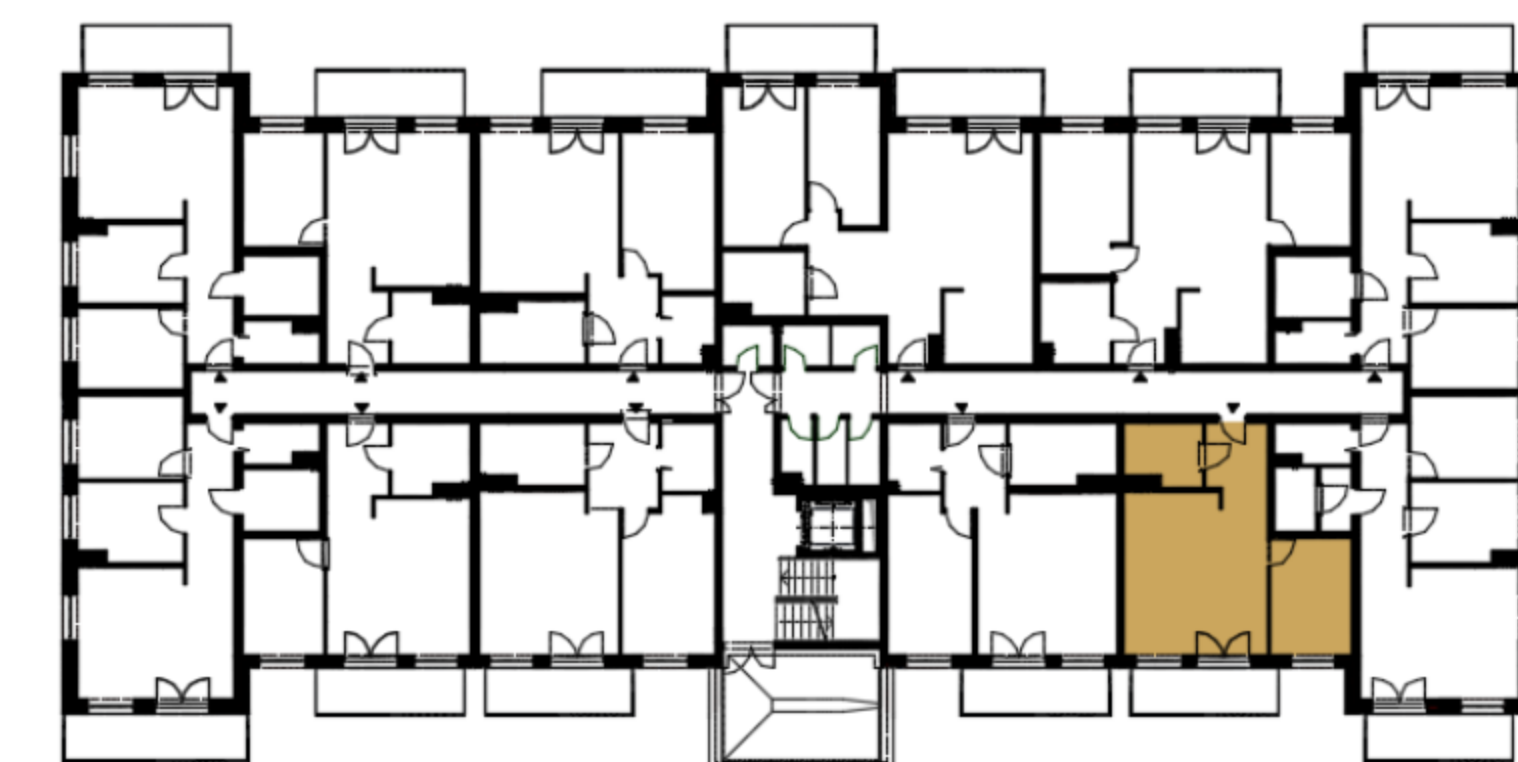

www.osiedle-santo.pl

Rzut mieszkania

Rzut piętra

NR	POMIESZCZENIE	POWIERZCHNIA
1	Przedpokój	4,39 m ²
2	Łazienka	5,15 m ²
3	Salon z kuchnią	25,84 m ²
4	Pokój	10,47 m ²
Suma pow.		45,85 m²
5	Balkon	

adres inwestycji:
ul. św. Kazimierza
Częstochowa