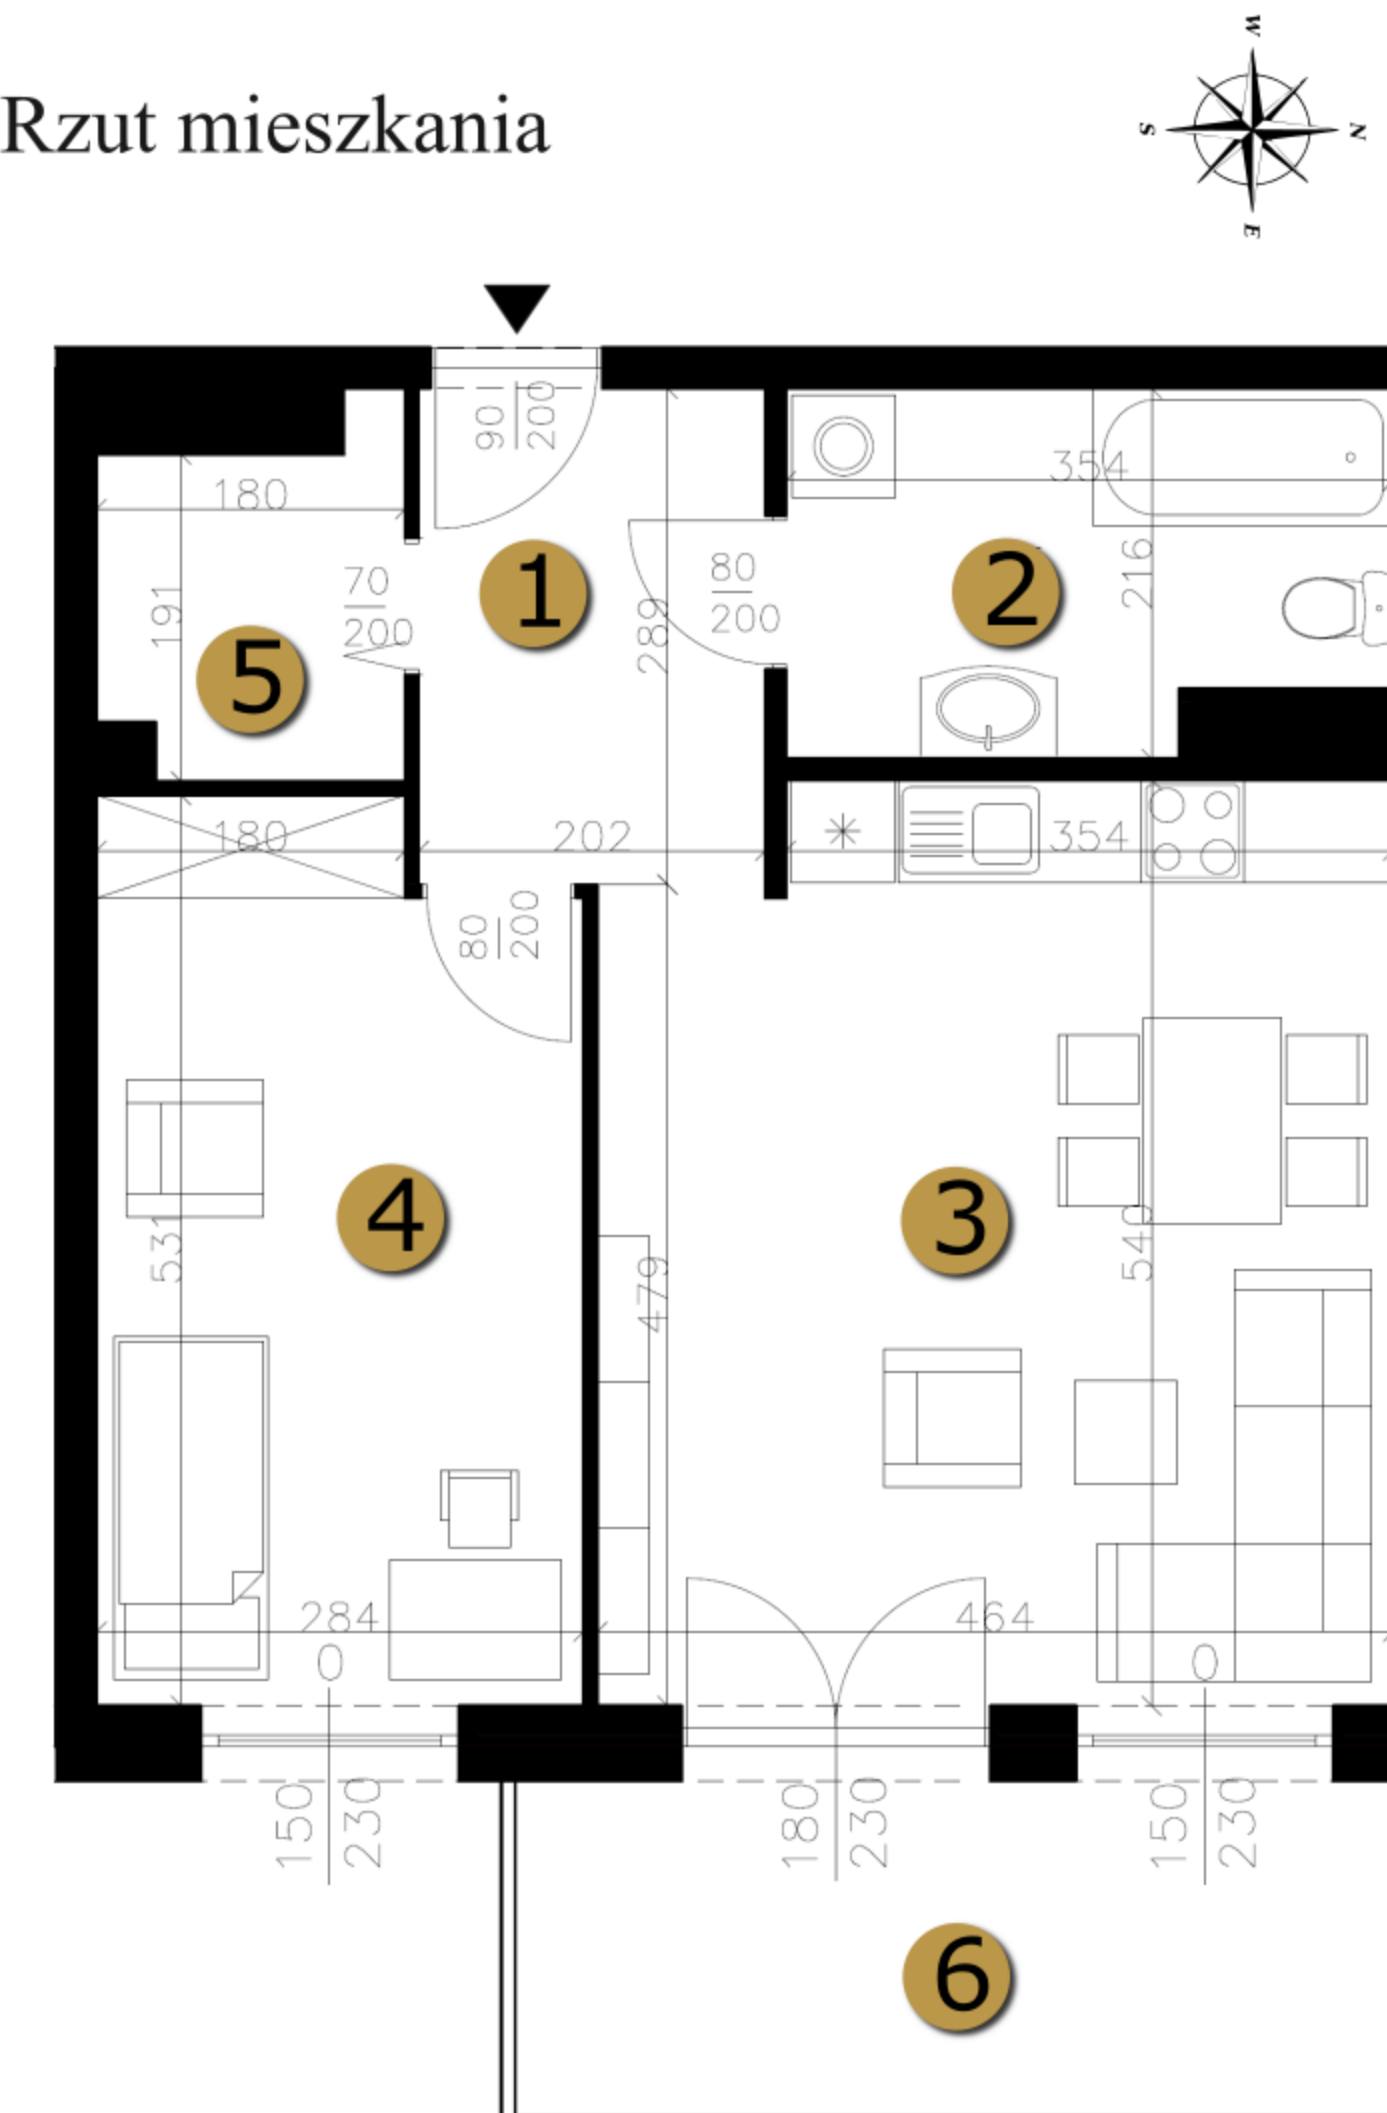

[www.osiedle-santo.pl](http://www.osiedle-santo.pl)

Rzut mieszkania

Rzut piętra

NR	POMIESZCZENIE	POWIERZCHNIA
1	Przedpokój	5,84 m <sup>2</sup>
2	Łazienka	7,13 m <sup>2</sup>
3	Salon z kuchnią	24,38 m <sup>2</sup>
4	Pokój	14,46 m <sup>2</sup>
5	Garderoba	3,44 m <sup>2</sup>
<b>Suma pow.</b>		<b>55,25m<sup>2</sup></b>
6	Balkon	