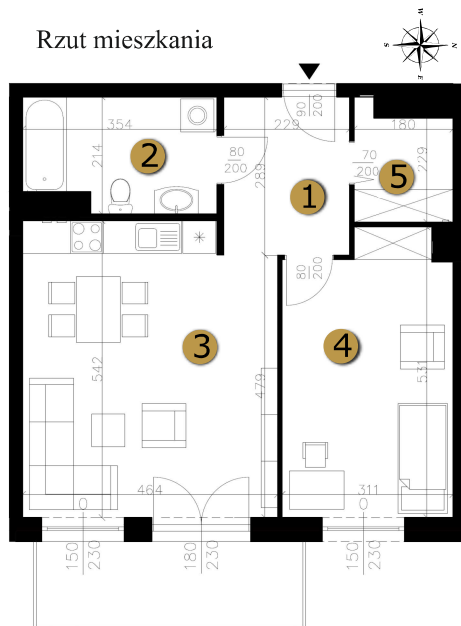

Osiedle
SANTO

BUDYNEK 2

Lokal 51

57,18 m²

www.osiedle-santo.pl

Rzut mieszkania

Rzut piętra

NR	POMIESZCZENIE	POWIERZCHNIA
1	Przedpokój	6,62 m ²
2	Łazienka	7,07 m ²
3	Salon z kuchnią	24,45 m ²
4	Pokój	15,48 m ²
5	Garderoba	3,56 m ²
Suma pow. parteru		57,18m²
6	Balkon	