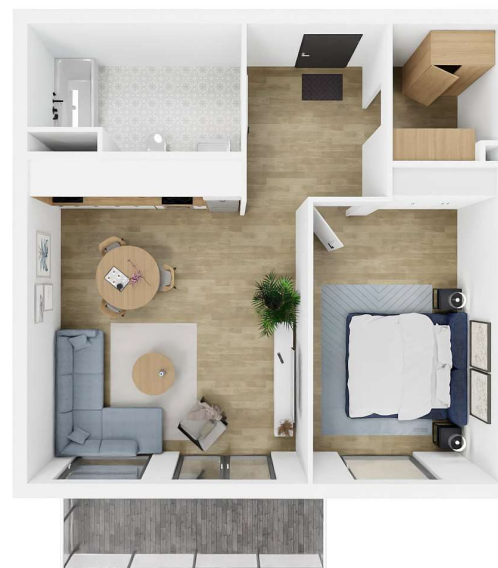

Osiedle
SANTO

BUDYNEK 2

Lokal 51

57,18 m²

www.osiedle-santo.pl

Rzut mieszkania

Rzut piętra

NR	POMIESZCZENIE	POWIERZCHNIA
1	Przedpokój	6,62 m ²
2	Łazienka	7,07 m ²
3	Salon z kuchnią	24,45 m ²
4	Pokój	15,48 m ²
5	Garderoba	3,56 m ²
Suma pow. parteru		57,18m²
6	Balkon	