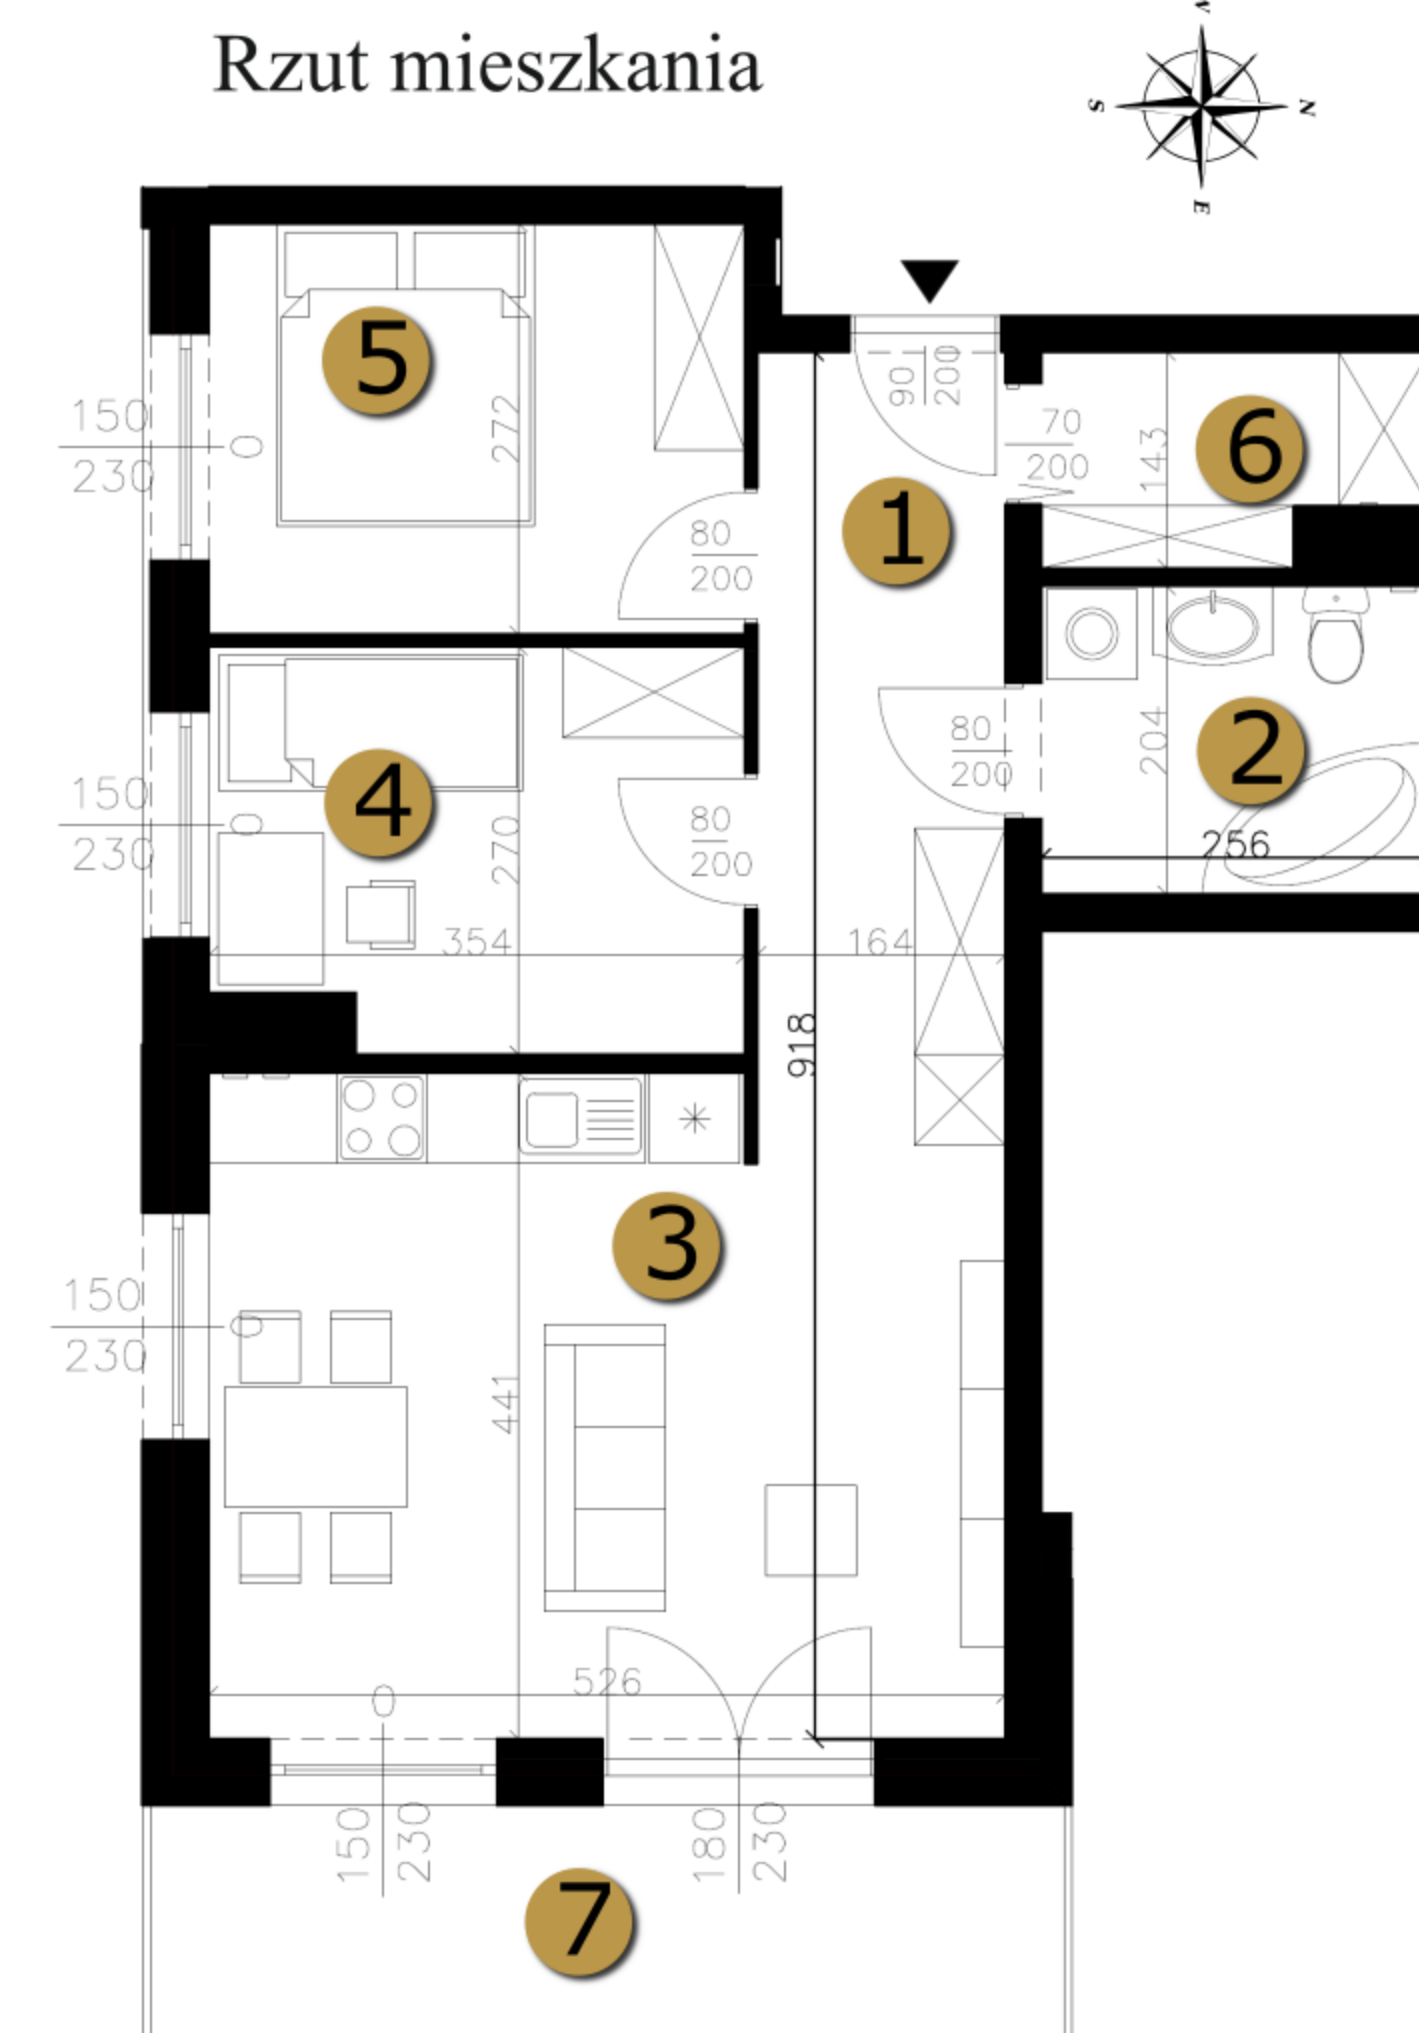

[www.osiedle-santo.pl](http://www.osiedle-santo.pl)

Rzut piętra

NR	POMIESZCZENIE	POWIERZCHNIA
1	Przedpokój	7,62 m <sup>2</sup>
2	Łazienka	5,22 m <sup>2</sup>
3	Salon z kuchnią	23,35 m <sup>2</sup>
4	Pokój	9,07 m <sup>2</sup>
5	Pokój	9,63 m <sup>2</sup>
6	Garderoba	3,29 m <sup>2</sup>
Suma pow.		<b>58,18 m<sup>2</sup></b>
7	Balkon	