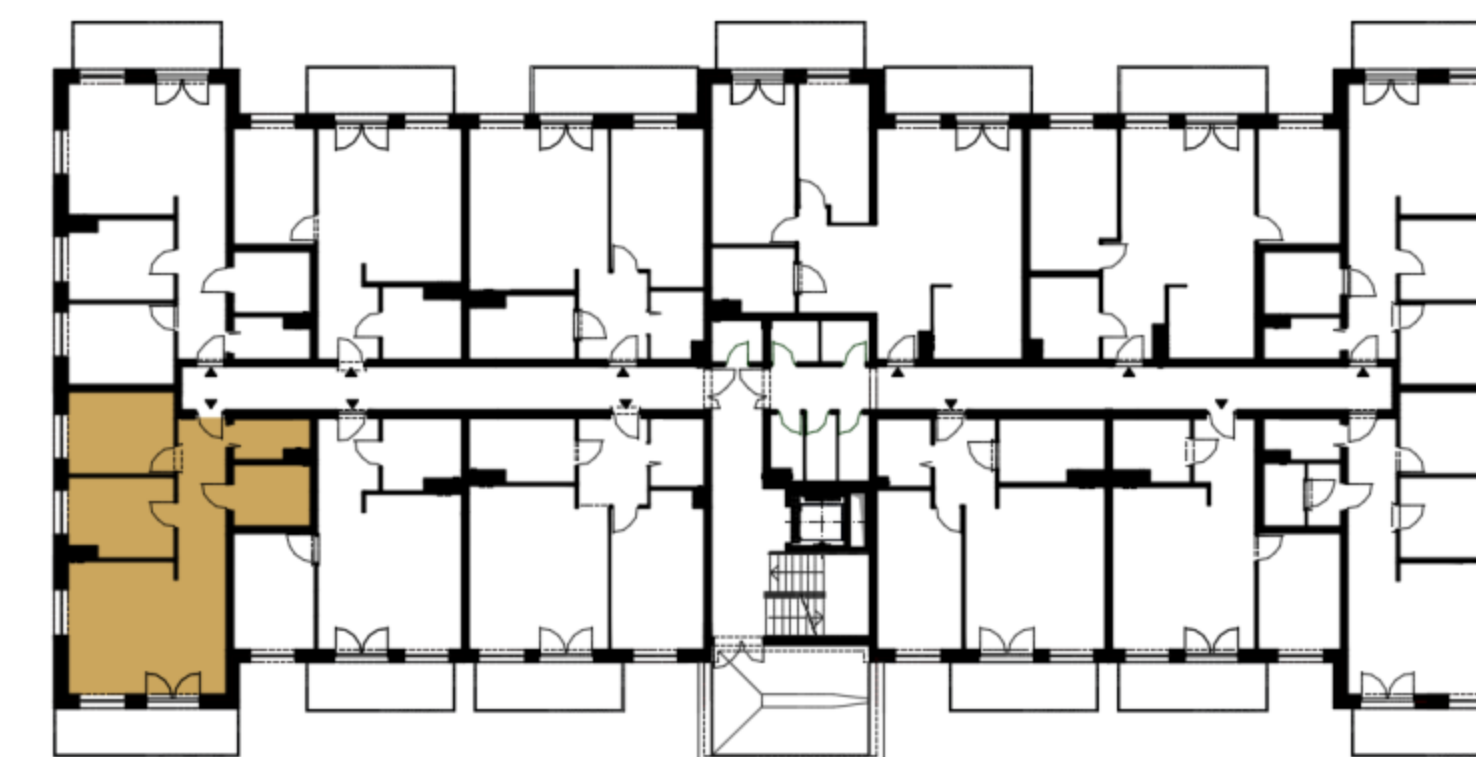

[www.osiedle-santo.pl](http://www.osiedle-santo.pl)

Rzut piętra

NR	POMIESZCZENIE	POWIERZCHNIA
1	Przedpokój	7,62 m <sup>2</sup>
2	Łazienka	5,22 m <sup>2</sup>
3	Salon z kuchnią	23,35 m <sup>2</sup>
4	Pokój	9,07 m <sup>2</sup>
5	Pokój	9,63 m <sup>2</sup>
6	Garderoba	3,29 m <sup>2</sup>
Suma pow.		<b>58,18 m<sup>2</sup></b>
7	Balkon	