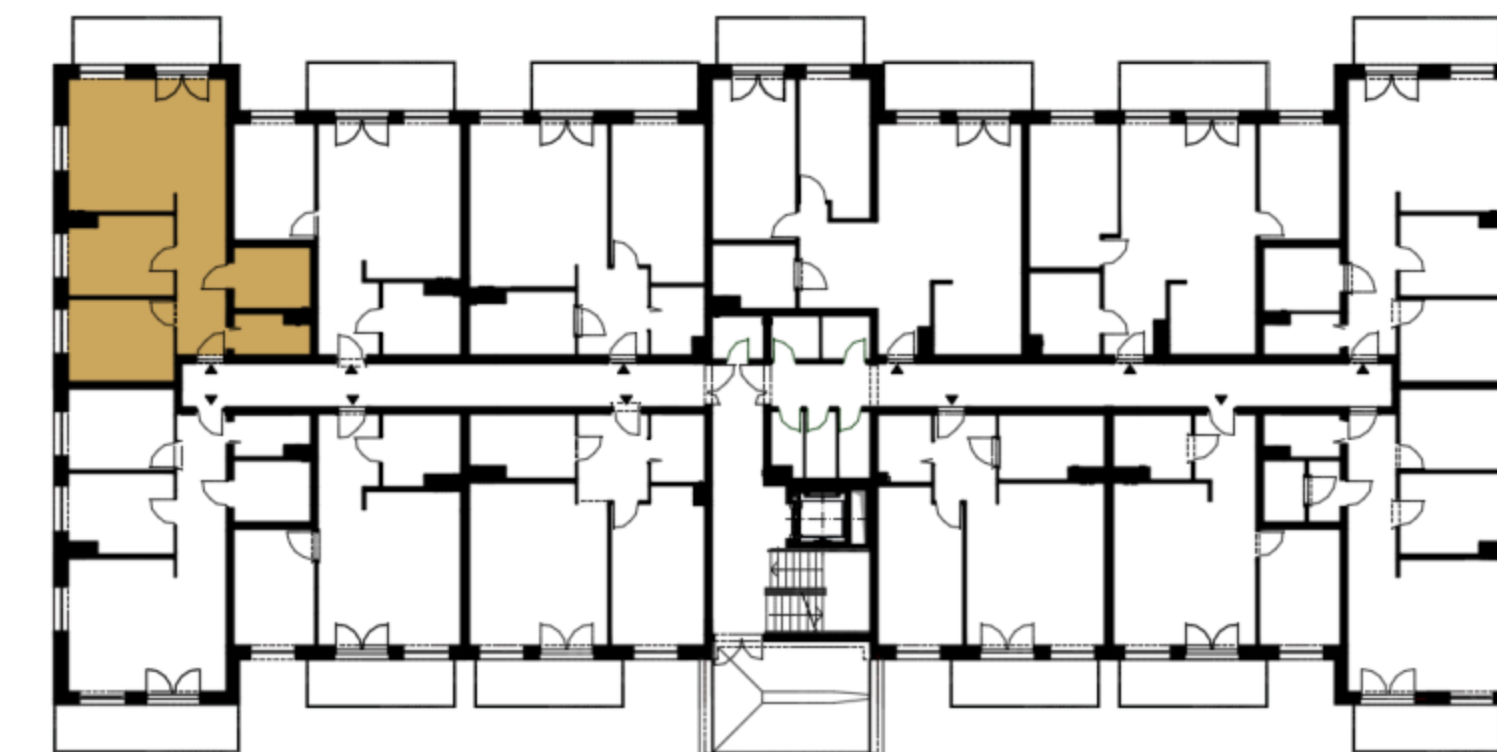

[www.osiedle-santo.pl](http://www.osiedle-santo.pl)

Rzut mieszkania

Rzut piętra

NR	POMIESZCZENIE	POWIERZCHNIA
1	Przedpokój	7,63 m <sup>2</sup>
2	Łazienka	5,22 m <sup>2</sup>
3	Salon z kuchnią	23,35 m <sup>2</sup>
4	Pokój	9,16 m <sup>2</sup>
5	Pokój	9,63 m <sup>2</sup>
6	Garderoba	3,29 m <sup>2</sup>
Suma pow.		<b>58,28 m<sup>2</sup></b>
7	Balkon	