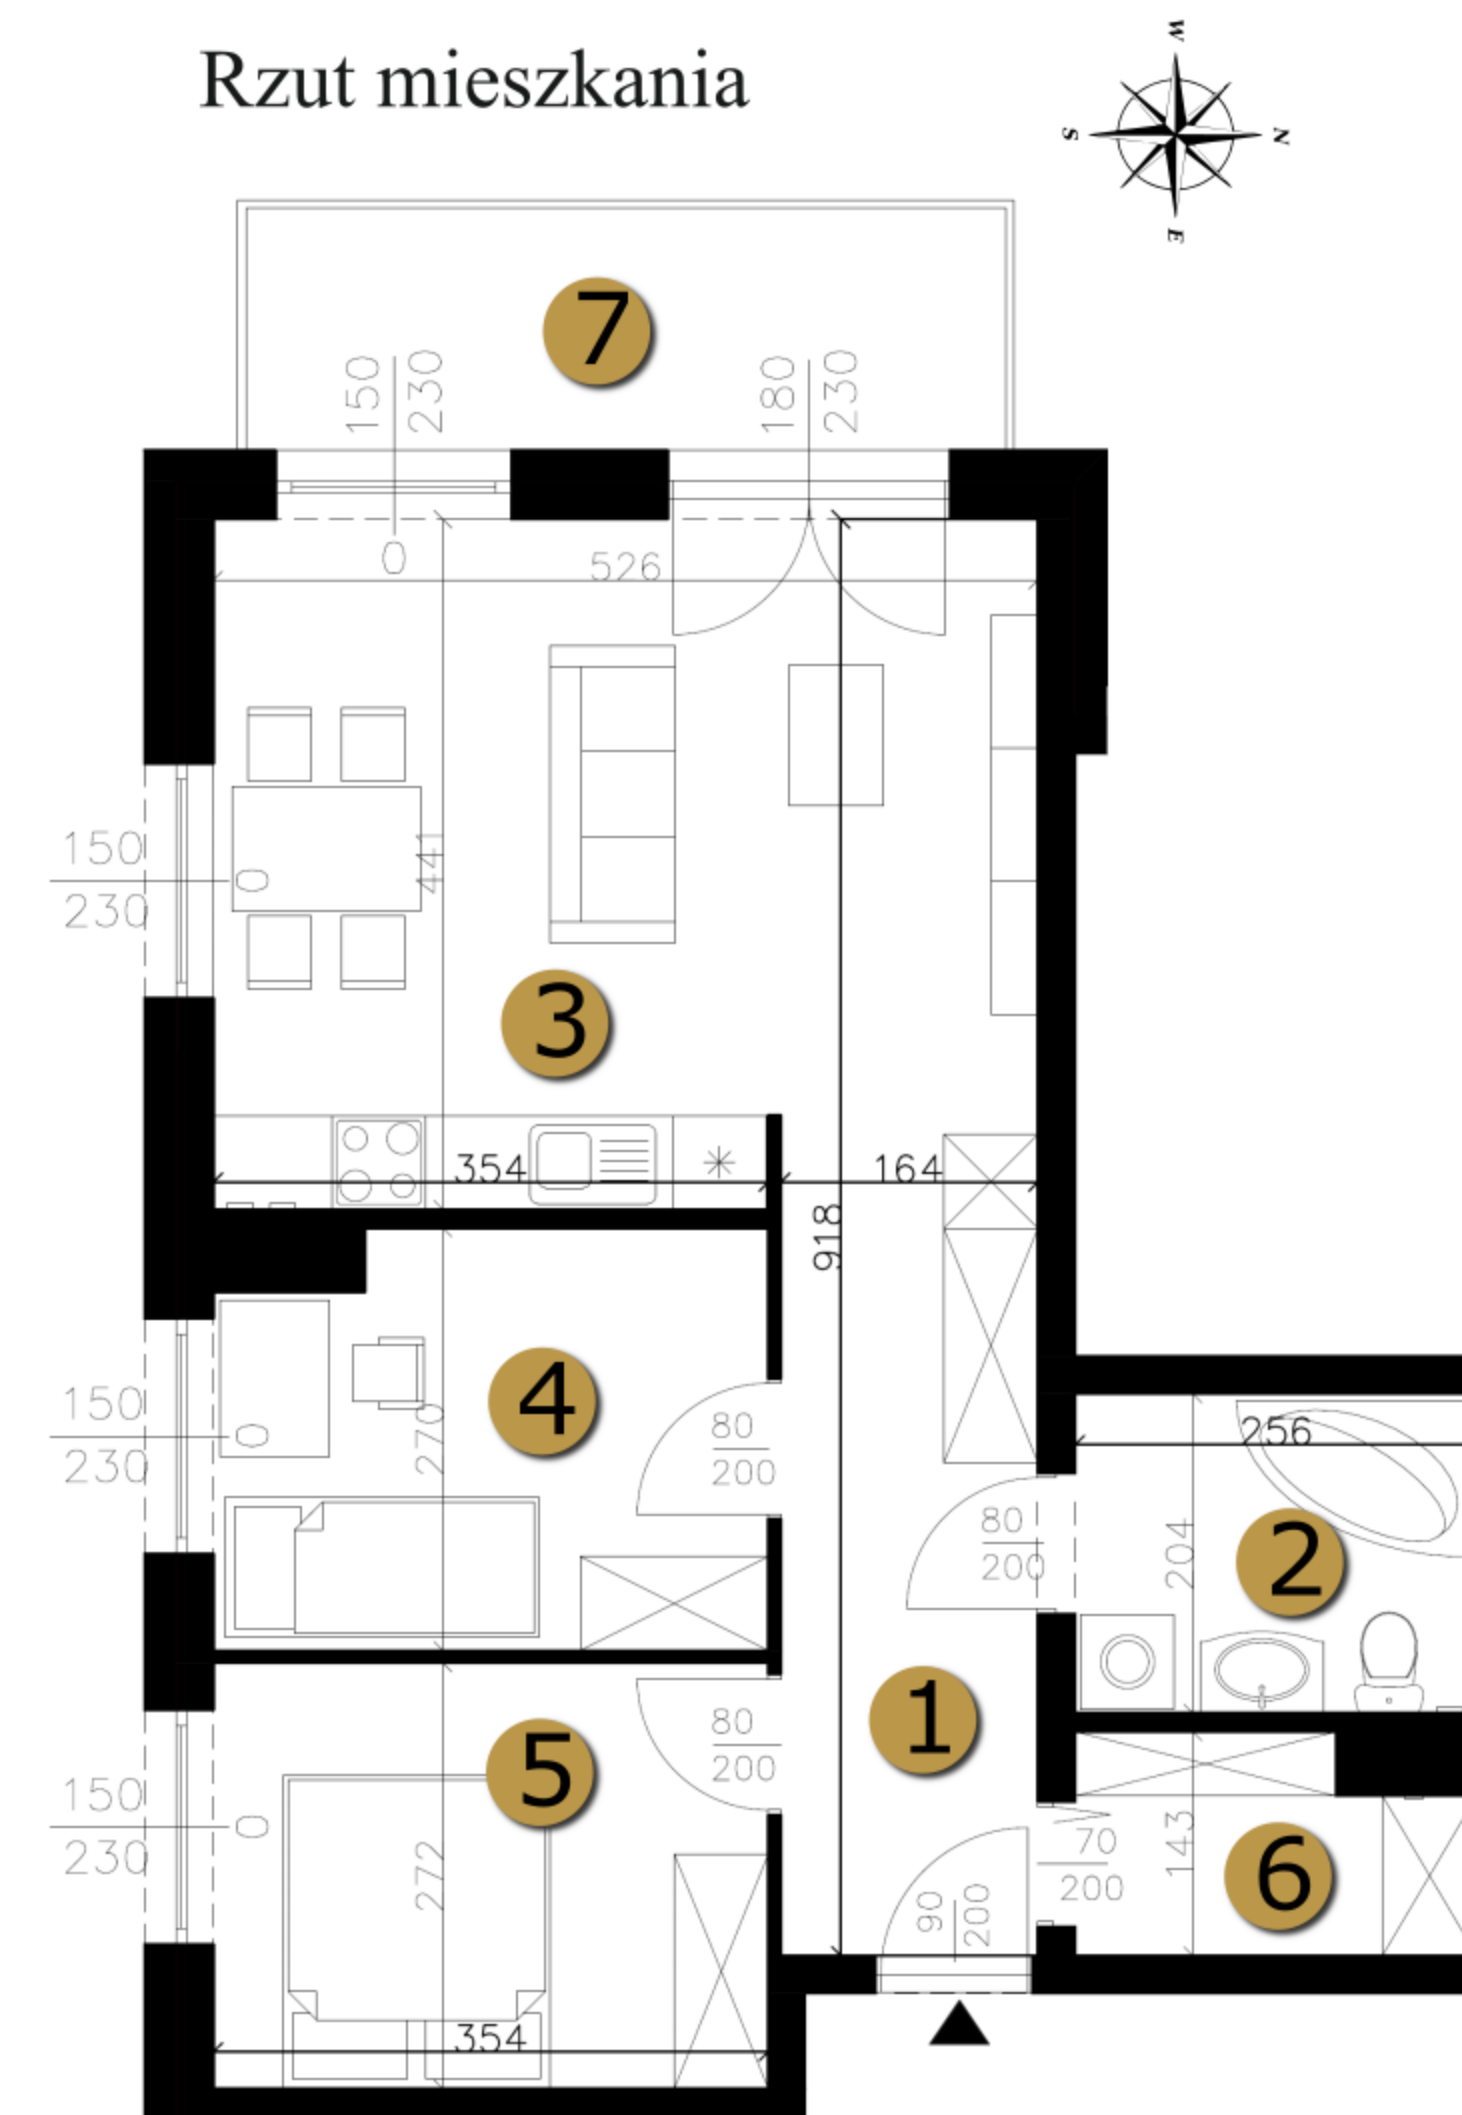

[www.osiedle-santo.pl](http://www.osiedle-santo.pl)

Rzut mieszkania

Rzut piętra

NR	POMIESZCZENIE	POWIERZCHNIA
1	Przedpokój	7,63 m <sup>2</sup>
2	Łazienka	5,22 m <sup>2</sup>
3	Salon z kuchnią	23,35 m <sup>2</sup>
4	Pokój	9,16 m <sup>2</sup>
5	Pokój	9,63 m <sup>2</sup>
6	Garderoba	3,29 m <sup>2</sup>
Suma pow.		<b>58,28 m<sup>2</sup></b>
7	Balkon	