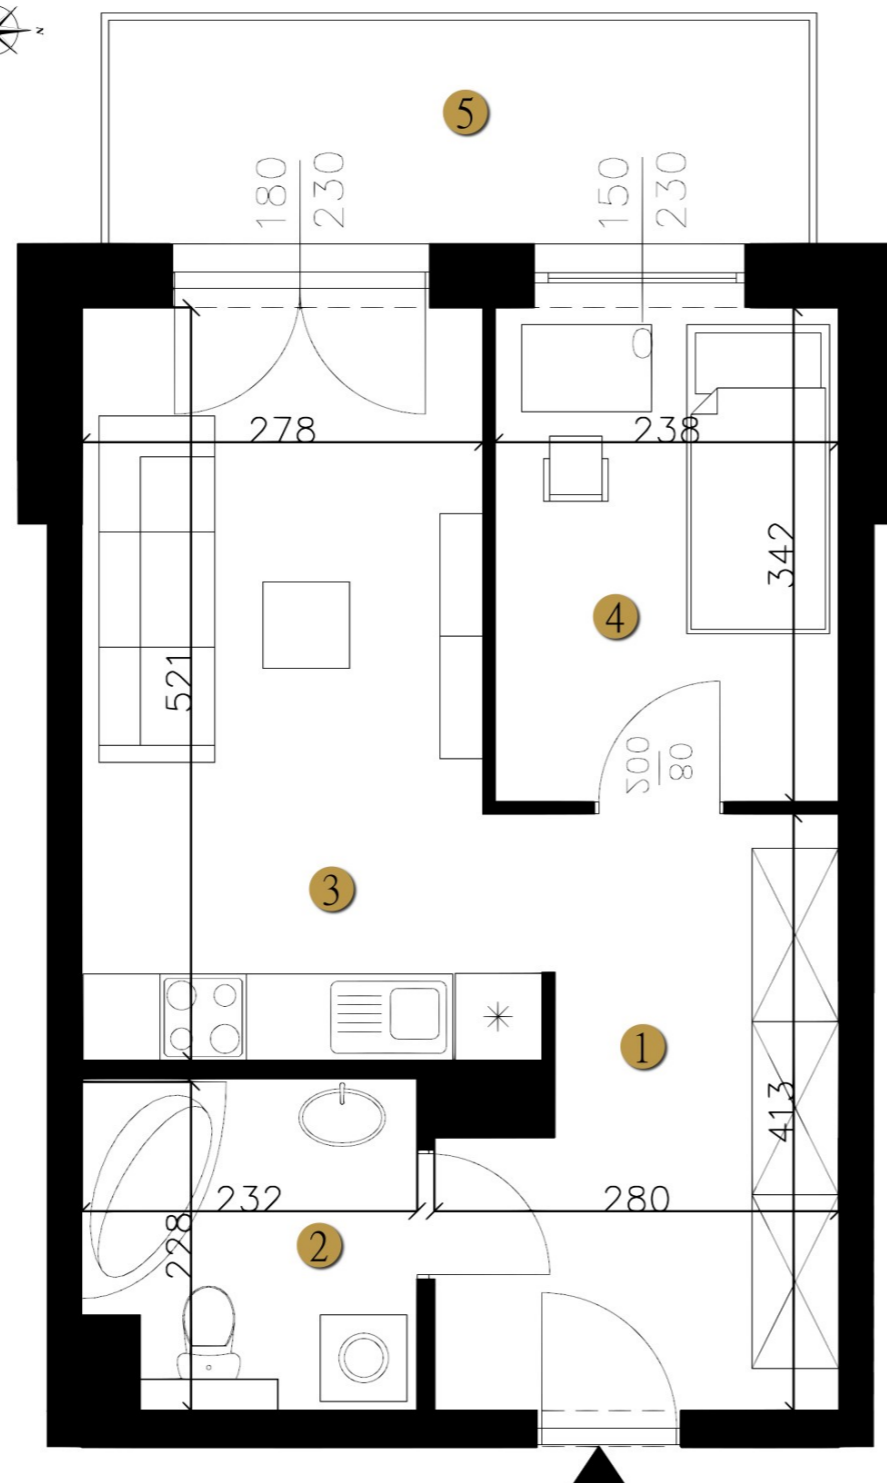

Rzut mieszkania

Rzut piętra

| NR | POMIESZCZENIE | POWIERZCHNIA |
|------------------|-----------------|----------------------------|
| 1 | Przedpokój | 9,79 m ² |
| 2 | Łazienka | 5,06 m ² |
| 3 | Salon z kuchnią | 15,25 m ² |
| 4 | Pokój | 8,16 m ² |
| Suma pow. | | 38,26 m² |
| 5 | Balkon | |