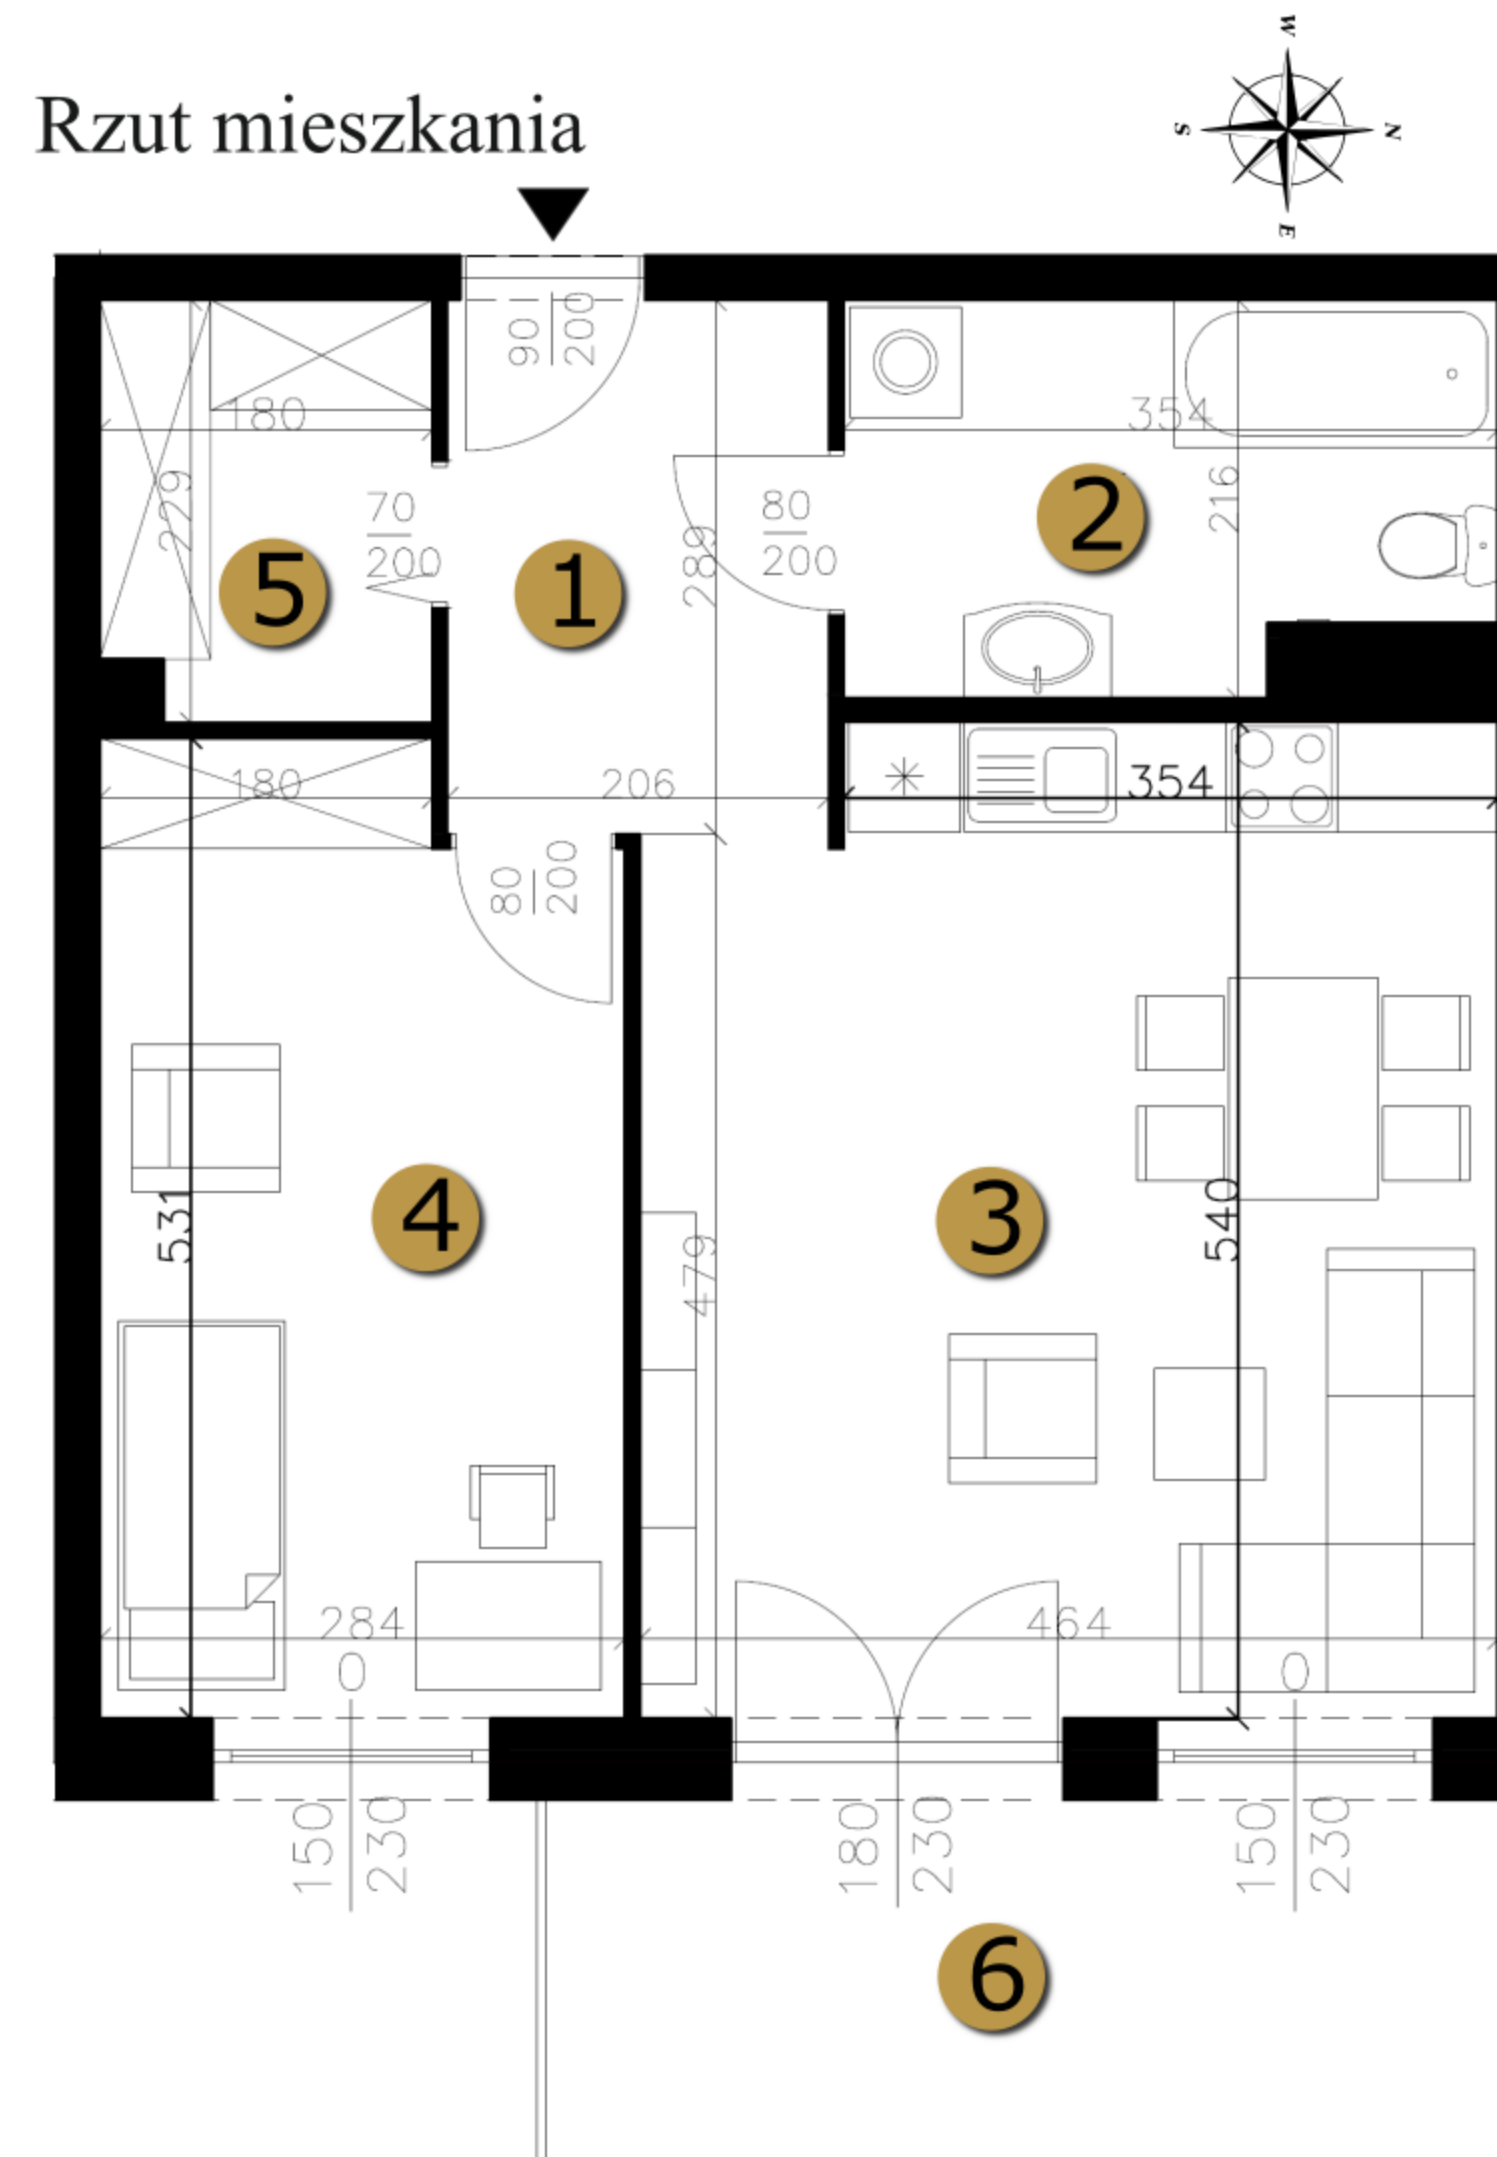

www.osiedle-santo.pl

Rzut mieszkania

Rzut piętra

NR	POMIESZCZENIE	POWIERZCHNIA
1	Przedpokój	5,84 m ²
2	Łazienka	7,13 m ²
3	Salon z kuchnią	24,38 m ²
4	Pokój	14,46 m ²
5	Garderoba	3,44 m ²
Suma pow.		55,25m²
6	Balkon	