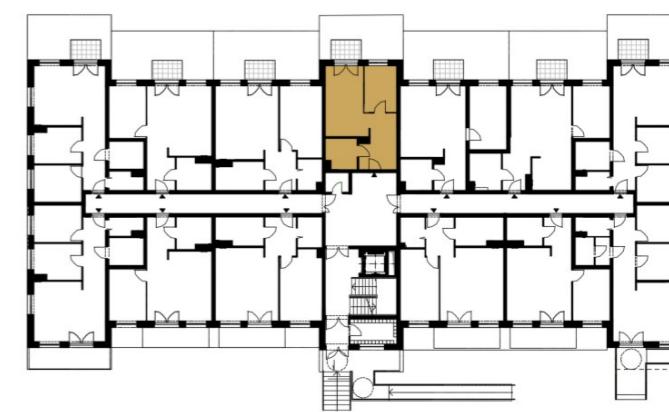

Rzut mieszkania

Rzut piętra

NR	POMIESZCZENIE	POWIERZCHNIA
1	Przedpokój	9,79 m ²
2	Łazienka	5,06 m ²
3	Salon z kuchnią	15,25 m ²
4	Pokój	8,16 m ²
Suma pow. parteru		38,26 m²
5	Taras	